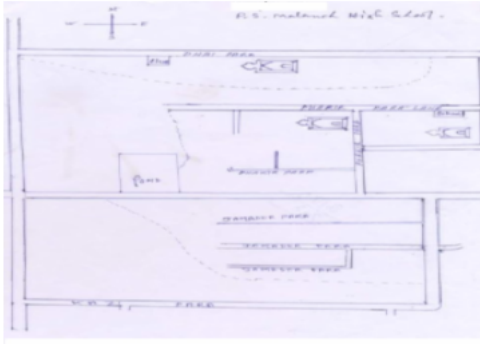

Nazri Naksha