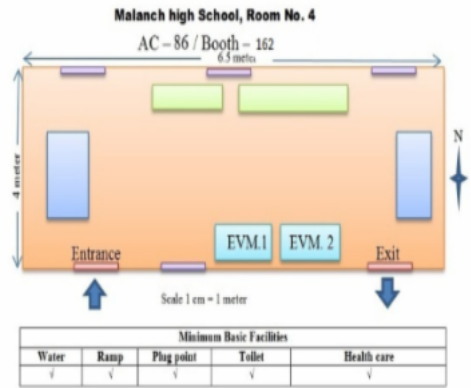

নির্বাচক নিবন্ধন আধিকারিকের স্বাক্ষর

Nazri Naksha

Google Map View

Polling Station Building Front View

Polling Station Front View

Cad View

Key MAP View

1 নাম : আমেনা বিবি স্বামীর নাম : মোকিম সেখ বাড়ির নং : n0262 বয়স : 57 লিঙ্গ : মহিলা	STB1364967 ফটো উপলব্ধ	2 নাম : আসরাফুল ইসলাম পিতার নাম : হুদয়দুল ইসলাম বাড়ির নং : n0002 বয়স : 48 লিঙ্গ : পুরুষ	DDZ3144581 ফটো উপলব্ধ	3 নাম : চন্দনা বিবি ইসলাম স্বামীর নাম : আসরাফুল ইসলাম বাড়ির নং : n0002 বয়স : 39 লিঙ্গ : মহিলা	STB1363704 ফটো উপলব্ধ
4 নাম : রাহুল ইসলাম পিতার নাম : আসরাফুল ইসলাম বাড়ির নং : এন0002 বয়স : 20 লিঙ্গ : পুরুষ	STB2654200 ফটো উপলব্ধ	5 নাম : নূর ইসলাম সেখ পিতার নাম : আজিজ আলী সেখ বাড়ির নং : এন0204 বয়স : 26 লিঙ্গ : পুরুষ	STB2126878 ফটো উপলব্ধ	6 নাম : নিতাই বৈরাগ্য পিতার নাম : কালী পদ বৈরাগ্য বাড়ির নং : নং25 বয়স : 50 লিঙ্গ : পুরুষ	STB2333573 ফটো উপলব্ধ
7 নাম : উদয় বৈরাগ্য পিতার নাম : কালী পদ বৈরাগ্য বাড়ির নং : নং25 বয়স : 45 লিঙ্গ : পুরুষ	STB2333565 ফটো উপলব্ধ	8 নাম : কানাই কুণ্ডু পিতার নাম : জয়দেব দুন্দু বাড়ির নং : N0026 বয়স : 24 লিঙ্গ : পুরুষ	STB2333490 ফটো উপলব্ধ	9 নাম : চৈতালি কুণ্ডু স্বামীর নাম : অমিত কুন্দু বাড়ির নং : n0032 বয়স : 41 লিঙ্গ : মহিলা	STB1184514 ফটো উপলব্ধ
10 নাম : সৌরভ বৈরাগ্য পিতার নাম : উদয় বৈরাগ্য বাড়ির নং : এন001 বয়স : 26 লিঙ্গ : পুরুষ	STB2440840 ফটো উপলব্ধ	11 নাম : ভারতী বৈরাগ্য স্বামীর নাম : উদয় বৈরাগ্য বাড়ির নং : এন001 বয়স : 41 লিঙ্গ : মহিলা	STB2440857 ফটো উপলব্ধ	12 নাম : কৃষ্ণ কুণ্ডু পিতার নাম : তারক কুণ্ডু বাড়ির নং : এন0029 বয়স : 22 লিঙ্গ : পুরুষ	STB2538221 ফটো উপলব্ধ
13 নাম : বলরাম বৈরাগ্য পিতার নাম : উদয় বৈরাগ্য বাড়ির নং : 25 বয়স : 21 লিঙ্গ : পুরুষ	STB2559128 ফটো উপলব্ধ	14 নাম : ওয়াজিদ আলি সেখ পিতার নাম : মজিদ আলি সেখ বাড়ির নং : এন0180 বয়স : 24 লিঙ্গ : পুরুষ	STB2333649 ফটো উপলব্ধ	15 নাম : তারক কুন্দু পিতার নাম : ধর্মদাস কুন্দু বাড়ির নং : n0029 বয়স : 53 লিঙ্গ : পুরুষ	DDZ1869247 ফটো উপলব্ধ
16 নাম : দুর্গাপদ কুন্দু পিতার নাম : ধর্মদাস কুন্দু বাড়ির নং : n0029 বয়স : 55 লিঙ্গ : পুরুষ	DDZ1870880 ফটো উপলব্ধ	17 নাম : সুভদ্রা কুন্দু স্বামীর নাম : ধর্মদাস কুন্দু বাড়ির নং : n0029 বয়স : 87 লিঙ্গ : মহিলা	DDZ1870906 ফটো উপলব্ধ	18 নাম : গণেশ কুন্দু পিতার নাম : জয়দেব কুন্দু বাড়ির নং : n0026 বয়স : 30 লিঙ্গ : পুরুষ	STB1687490 ফটো উপলব্ধ
19 নাম : প্রতিমা কুন্দু স্বামীর নাম : জয়দেব কুন্দু বাড়ির নং : n0026 বয়স : 51 লিঙ্গ : মহিলা	WB/12/078/357063 ফটো উপলব্ধ	20 নাম : জয়দেব কুন্দু পিতার নাম : দুর্গাপদ কুন্দু বাড়ির নং : n0026 বয়স : 61 লিঙ্গ : পুরুষ	WB/12/078/357008 ফটো উপলব্ধ	21 নাম : খোকন কুন্দু পিতার নাম : অজিত কুন্দু বাড়ির নং : n0025 বয়স : 44 লিঙ্গ : পুরুষ	DDZ2396596 ফটো উপলব্ধ
22 নাম : ছবিরানী কুন্দু স্বামীর নাম : অজিত কুন্দু বাড়ির নং : n0025 বয়স : 71 লিঙ্গ : মহিলা	WB/12/078/357066 ফটো উপলব্ধ	23 নাম : বিশ্বজিত কুন্দু পিতার নাম : নিরঞ্জন কুন্দু বাড়ির নং : n0024 বয়স : 36 লিঙ্গ : পুরুষ	STB0691915 ফটো উপলব্ধ	24 নাম : ক্ষুদিরাম কুন্দু পিতার নাম : নিরঞ্জন কুন্দু বাড়ির নং : n0024 বয়স : 41 লিঙ্গ : পুরুষ	DDZ2515054 ফটো উপলব্ধ
25 নাম : নমিতা কুন্দু স্বামীর নাম : নিরঞ্জন কুন্দু বাড়ির নং : n0024 বয়স : 76 লিঙ্গ : মহিলা	WB/12/078/357070 ফটো উপলব্ধ	26 নাম : দেবশীষ কুন্দু পিতার নাম : দীপক কুন্দু বাড়ির নং : n0023 বয়স : 31 লিঙ্গ : পুরুষ	STB1581305 ফটো উপলব্ধ	27 নাম : ভারতী কুন্দু স্বামীর নাম : দীপক কুন্দু বাড়ির নং : n0023 বয়স : 53 লিঙ্গ : মহিলা	WB/12/078/357161 ফটো উপলব্ধ
28 নাম : দিপক কুন্দু পিতার নাম : গোপাল কুন্দু বাড়ির নং : n0023 বয়স : 56 লিঙ্গ : পুরুষ	STB2262715 ফটো উপলব্ধ	29 নাম : ভগবতী কুন্দু স্বামীর নাম : সমিত কুন্দু বাড়ির নং : n0032 বয়স : 41 লিঙ্গ : মহিলা	DDZ3008133 ফটো উপলব্ধ	30 নাম : অমিত কুণ্ডু পিতার নাম : সিদ্ধেশ্বর কুণ্ডু বাড়ির নং : n0032 বয়স : 39 লিঙ্গ : পুরুষ	DDZ2932218 ফটো উপলব্ধ