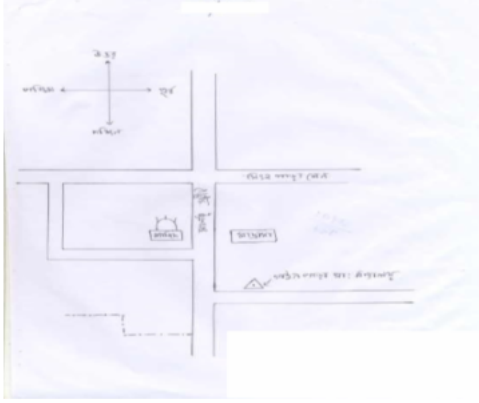

Nazri Naksha