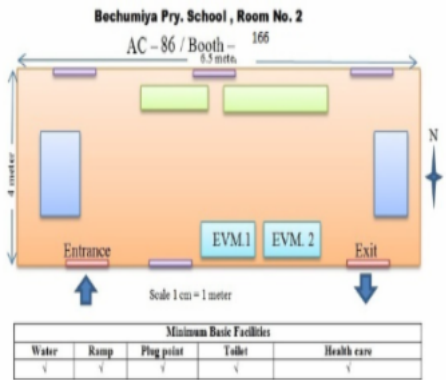

নির্বাচক নিবন্ধন আধিকারিকের স্বাক্ষর

Nazri Naksha

Google Map View

Polling Station Building Front View

Polling Station Front View

Cad View

Key MAP View

1 নাম : হালিম দফাদার পিতার নাম: ফকির দফাদার বাড়ির নং : n0098 বয়স : 43 লিঙ্গ : পুরুষ	DDZ2402741 ফটো উপলব্ধ	2 নাম : হাবিব দফাদার পিতার নাম: ফকির দফাদার বাড়ির নং : n0098 বয়স : 40 লিঙ্গ : পুরুষ	STB1689769 ফটো উপলব্ধ	3 নাম : সেলিম দফাদার পিতার নাম: ফকির দফাদার বাড়ির নং : n0098 বয়স : 49 লিঙ্গ : পুরুষ	DDZ1867811 ফটো উপলব্ধ
4 নাম : হীরা বিবি স্বামীর নাম: হালিম দফাদার বাড়ির নং : n0098 বয়স : 37 লিঙ্গ : মহিলা	UPW1167212 ফটো উপলব্ধ	5 নাম : লোকেশ ঘোষ পিতার নাম: কানাই ঘোষ বাড়ির নং : এন0098 বয়স : 22 লিঙ্গ : পুরুষ	STB2542678 ফটো উপলব্ধ	6 নাম : সামসুন্নি বিবি স্বামীর নাম: হাবিব দফাদার বাড়ির নং : এন0098 বয়স : 33 লিঙ্গ : মহিলা	STB1462621 ফটো উপলব্ধ
7 নাম : গোবিন্দ অধিকারী পিতার নাম: গোপাল অধিকারী বাড়ির নং : n0138 বয়স : 41 লিঙ্গ : পুরুষ	STB1396282 ফটো উপলব্ধ	8 নাম : কুমা অধিকারী পিতার নাম: গোবিন্দ অধিকারী বাড়ির নং : 138 বয়স : 20 লিঙ্গ : মহিলা	STB2666535 ফটো উপলব্ধ	9 নাম : দিপালী অধিকারী স্বামীর নাম: দ্বিজেন্দ্রলাল অধিকারী বাড়ির নং : n0011 বয়স : 74 লিঙ্গ : মহিলা	STB2264620 ফটো উপলব্ধ
10 নাম : অনিতা অধিকারী স্বামীর নাম: অলোক অধিকারী বাড়ির নং : n0150 বয়স : 34 লিঙ্গ : মহিলা	STB1732775 ফটো উপলব্ধ	11 নাম : মমতা অধিকারী স্বামীর নাম: গোপাল অধিকারী বাড়ির নং : n0137 বয়স : 57 লিঙ্গ : মহিলা	STB1365444 ফটো উপলব্ধ	12 নাম : অলোক অধিকারী পিতার নাম: দ্বিজেন্দ্রলাল অধিকারী বাড়ির নং : n0011 বয়স : 47 লিঙ্গ : পুরুষ	DDZ1866680 ফটো উপলব্ধ
13 নাম : দীপক অধিকারী পিতার নাম: দ্বিজেন্দ্রলাল অধিকারী বাড়ির নং : n0011 বয়স : 52 লিঙ্গ : পুরুষ	STB2257061 ফটো উপলব্ধ	14 নাম : মিলি অধিকারী স্বামীর নাম: দীপক অধিকারী বাড়ির নং : n0129 বয়স : 40 লিঙ্গ : মহিলা	DDZ2464030 ফটো উপলব্ধ	15 নাম : গৌতম কুণ্ডু পিতার নাম: নিত্যাগোপাল কুণ্ডু বাড়ির নং : n0145 বয়স : 42 লিঙ্গ : পুরুষ	DDZ2787570 ফটো উপলব্ধ
16 নাম : সাবিত্রী কুন্ডু স্বামীর নাম: গৌতম কুন্ডু বাড়ির নং : n0146 বয়স : 41 লিঙ্গ : মহিলা	DDZ2786820 ফটো উপলব্ধ	17 নাম : তাপসী অধিকারী স্বামীর নাম: গোবিন্দ অধিকারী বাড়ির নং : n0076 বয়স : 44 লিঙ্গ : মহিলা	STB1583509 ফটো উপলব্ধ	18 নাম : কুনাল ঘটক পিতার নাম: নীলকান্ত ঘটক বাড়ির নং : n0076 বয়স : 36 লিঙ্গ : পুরুষ	STB1219435 ফটো উপলব্ধ
19 নাম : সম্পা ঘটক(মন্ডল) স্বামীর নাম: মুনাল ঘটক বাড়ির নং : n0076 বয়স : 33 লিঙ্গ : মহিলা	STB1583400 ফটো উপলব্ধ	20 নাম : মুনাল ঘটক পিতার নাম: নীলকান্ত ঘটক বাড়ির নং : n0076 বয়স : 38 লিঙ্গ : পুরুষ	DDZ2809184 ফটো উপলব্ধ	21 নাম : মনিকা ঘটক স্বামীর নাম: নীলকান্ত ঘটক বাড়ির নং : n0076 বয়স : 59 লিঙ্গ : মহিলা	WB/12/078/375279 ফটো উপলব্ধ
22 নাম : নীলকান্ত ঘটক পিতার নাম: হাজারী ঘটক বাড়ির নং : n0076 বয়স : 66 লিঙ্গ : পুরুষ	WB/12/078/375363 ফটো উপলব্ধ	23 নাম : তাপস কুমার ঘটক পিতার নাম: কমল চন্দ্র ঘটক বাড়ির নং : n0075 বয়স : 40 লিঙ্গ : পুরুষ	DDZ2672095 ফটো উপলব্ধ	24 নাম : প্রশান্ত ঘটক পিতার নাম: কমল চন্দ্র ঘটক বাড়ির নং : n0075 বয়স : 41 লিঙ্গ : পুরুষ	DDZ2515856 ফটো উপলব্ধ
25 নাম : সুকান্ত ঘটক পিতার নাম: কমল চন্দ্র ঘটক বাড়ির নং : n0075 বয়স : 48 লিঙ্গ : পুরুষ	WB/12/078/376076 ফটো উপলব্ধ	26 নাম : কম্পনা ঘটক স্বামীর নাম: কমল ঘটক বাড়ির নং : n0075 বয়স : 67 লিঙ্গ : মহিলা	WB/12/078/375095 ফটো উপলব্ধ	27 নাম : কমলচন্দ্র ঘটক পিতার নাম: নিমাই ঘটক বাড়ির নং : n0075 বয়স : 76 লিঙ্গ : পুরুষ	WB/12/078/375778 ফটো উপলব্ধ
28 নাম : অরুণ ঘোষ পিতার নাম: অরুণ ঘোষ বাড়ির নং : n0075 বয়স : 36 লিঙ্গ : পুরুষ	STB1219484 ফটো উপলব্ধ	29 নাম : সৌমেন শীল পিতার নাম: সত্যজীৎ শীল বাড়ির নং : এন0075 বয়স : 21 লিঙ্গ : পুরুষ	STB2572923 ফটো উপলব্ধ	30 নাম : অর্পিতা ঘোষ স্বামীর নাম: অরুণ ঘোষ বাড়ির নং : এন0075 বয়স : 26 লিঙ্গ : মহিলা	UPW1889500 ফটো উপলব্ধ