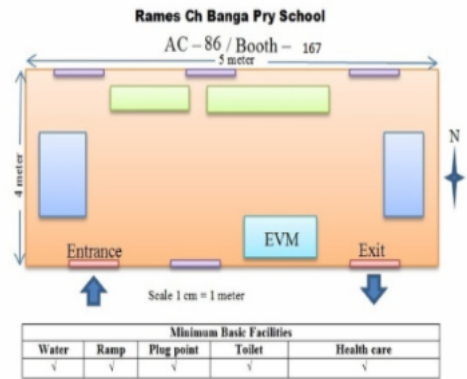

নির্বাচক নিবন্ধন আধিকারিকের স্বাক্ষর

Nazri Naksha

Google Map View

Polling Station Building Front View

Polling Station Front View

Cad View

Key MAP View

বিধানসভা নির্বাচনক্ষেত্রের নং, নাম : 86-শান্তিপুর
ভাগ নং, নাম : 1-কৃষ্ণকালীতলা স্ট্রীট