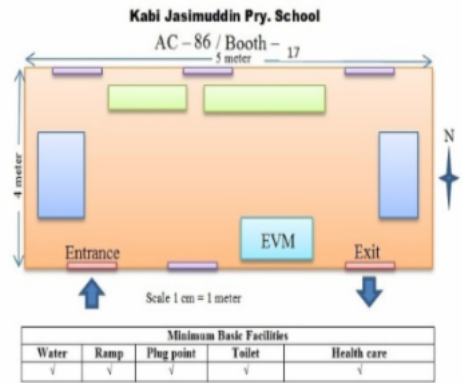

নির্বাচক নিবন্ধন আধিকারিকের স্বাক্ষর

Nazri Naksha

Google Map View

Polling Station Building Front View

Polling Station Front View

Cad View

Key MAP View

1 নাম : একসোনা খাতুন বিবি স্বামীর নাম : রফিকুল মঞ্জিল বাড়ির নং : n0087 বয়স : 36 লিঙ্গ : মহিলা	STB1153840 ফটো উপলব্ধ	2 নাম : নাসিমা বিবি স্বামীর নাম : ইমরান মোল্লা বাড়ির নং : n0100 বয়স : 35 লিঙ্গ : মহিলা	STB1229426 ফটো উপলব্ধ	3 নাম : তাবিরন বিবি স্বামীর নাম : নুসরত সেখ বাড়ির নং : n0117 বয়স : 47 লিঙ্গ : মহিলা	KGX1732601 ফটো উপলব্ধ
4 নাম : নিলিফা বিবি স্বামীর নাম : আশাদুল মোল্লা বাড়ির নং : n0037 বয়স : 30 লিঙ্গ : মহিলা	STB2071678 ফটো উপলব্ধ	5 নাম : আরফাতুন খাতুন কারিকর পিতার নাম : নাশির কারিকর বাড়ির নং : N0000 বয়স : 41 লিঙ্গ : মহিলা	DDZ3106739 ফটো উপলব্ধ	6 নাম : সালমা খাতুন পিতার নাম : সলাম শেখ বাড়ির নং : N0000 বয়স : 26 লিঙ্গ : মহিলা	STB2332070 ফটো উপলব্ধ
7 নাম : রুসনারা খাতুন স্বামীর নাম : কাশেম সেখ বাড়ির নং : N0000 বয়স : 26 লিঙ্গ : মহিলা	STB2331502 ফটো উপলব্ধ	8 নাম : বানেশ্বরী খাতুন পিতার নাম : হবিবুল্লা শেখ বাড়ির নং : n0056 বয়স : 26 লিঙ্গ : মহিলা	STB2071777 ফটো উপলব্ধ	9 নাম : চম্পা খাতুন স্বামীর নাম : হাসান মোল্লা বাড়ির নং : এন0000 বয়স : 27 লিঙ্গ : মহিলা	STB2058824 ফটো উপলব্ধ
10 নাম : পারুল খাতুন স্বামীর নাম : রাজু সেখ বাড়ির নং : এন0000 বয়স : 25 লিঙ্গ : মহিলা	STB2507267 ফটো উপলব্ধ	11 নাম : কাকুলী খাতুন পিতার নাম : কিরামত সেখ বাড়ির নং : n0134 বয়স : 29 লিঙ্গ : মহিলা	UFQ1847425 ফটো উপলব্ধ	12 নাম : বর্না খাতুন পিতার নাম : নাজির সেখ বাড়ির নং : n0108 বয়স : 28 লিঙ্গ : মহিলা	STB1938844 ফটো উপলব্ধ
13 নাম : নুরজাহান খাতুন বিবি স্বামীর নাম : মোস্তাব মন্ডল বাড়ির নং : n0111 বয়স : 35 লিঙ্গ : মহিলা	STB1962067 ফটো উপলব্ধ	14 নাম : তহমিনা খাতুন বিবি স্বামীর নাম : শিবাজী মন্ডল বাড়ির নং : N0000 বয়স : 32 লিঙ্গ : মহিলা	STB2332278 ফটো উপলব্ধ	15 নাম : আরিফা খাতুন বিবি স্বামীর নাম : নাবিরুল সেখ বাড়ির নং : N0000 বয়স : 27 লিঙ্গ : মহিলা	STB2331478 ফটো উপলব্ধ
16 নাম : মুসলিমা বিবি সেখ স্বামীর নাম : নবিরালি সেখ বাড়ির নং : n0004 বয়স : 28 লিঙ্গ : মহিলা	STB1844539 ফটো উপলব্ধ	17 নাম : আছলিমিন ঢালি স্বামীর নাম : দেনু ঢালি বাড়ির নং : n0004 বয়স : 75 লিঙ্গ : মহিলা	WB/12/078/012209 ফটো উপলব্ধ	18 নাম : হবি ঢালী পিতার নাম : দেনু ঢালী বাড়ির নং : n0004 বয়স : 39 লিঙ্গ : পুরুষ	DDZ2258200 ফটো উপলব্ধ
19 নাম : পাতাসী খাতুন বিবি স্বামীর নাম : হবি ঢালী বাড়ির নং : n0004 বয়স : 37 লিঙ্গ : মহিলা	STB0063784 ফটো উপলব্ধ	20 নাম : নবিরালি সেখ পিতার নাম : দেনু ঢালি সেখ বাড়ির নং : n0004 বয়স : 37 লিঙ্গ : পুরুষ	DDZ3064144 ফটো উপলব্ধ	21 নাম : পাপিয়া বিবি(সেখ) স্বামীর নাম : মেহের আলি সেখ বাড়ির নং : n0004 বয়স : 32 লিঙ্গ : মহিলা	STB1522788 ফটো উপলব্ধ
22 নাম : কাসমিরা খাতুন স্বামীর নাম : হাজিবুল সেখ বাড়ির নং : n0105 বয়স : 30 লিঙ্গ : মহিলা	STB1630953 ফটো উপলব্ধ	23 নাম : অসমিনা বিবি স্বামীর নাম : শাহজাহান শেখ বাড়ির নং : N0000 বয়স : 27 লিঙ্গ : মহিলা	STB2332252 ফটো উপলব্ধ	24 নাম : সলিমা বিবি স্বামীর নাম : সাবির আলি শেখ বাড়ির নং : N0000 বয়স : 28 লিঙ্গ : মহিলা	STB2332179 ফটো উপলব্ধ
25 নাম : জুলেখা বিবি স্বামীর নাম : ওজিবুল শেখ বাড়ির নং : এন0000 বয়স : 22 লিঙ্গ : মহিলা	STB2507804 ফটো উপলব্ধ	26 নাম : রুবিনা বিবি স্বামীর নাম : তিপসুল সেখ বাড়ির নং : এন0000 বয়স : 22 লিঙ্গ : মহিলা	STB2507226 ফটো উপলব্ধ	27 নাম : নাসিমা বিবি স্বামীর নাম : মসিরুল শেখ বাড়ির নং : এন0000 বয়স : 26 লিঙ্গ : মহিলা	STB2507671 ফটো উপলব্ধ
28 নাম : সবিনা বিবি স্বামীর নাম : ফরোজ আলি বিশ্বাস বাড়ির নং : এন0000 বয়স : 25 লিঙ্গ : মহিলা	STB2332229 ফটো উপলব্ধ	29 নাম : সালমা বিবি স্বামীর নাম : পেসকার মোলা বাড়ির নং : এন0000 বয়স : 23 লিঙ্গ : মহিলা	STB2508034 ফটো উপলব্ধ	30 নাম : সাকিনা খাতুন পিতার নাম : সেখ মহাসিন বাড়ির নং : এন0000 বয়স : 24 লিঙ্গ : মহিলা	NGB2225316 ফটো উপলব্ধ