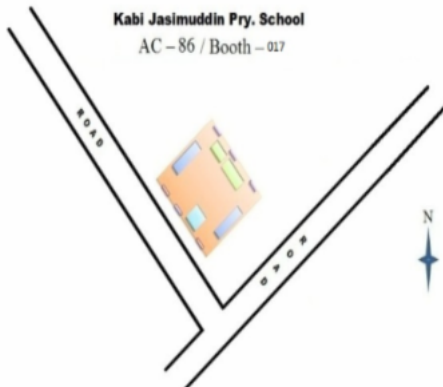

নির্বাচক নিবন্ধন আধিকারিকের স্বাক্ষর

Nazri Naksha

Google Map View

Polling Station Building Front View

Polling Station Front View

Cad View

Key MAP View

1 নাম : একসোনা খাতুন বিবি স্বামীর নাম : রফিকুল মঞ্জিল বাড়ির নং : n0087 বয়স : 36 লিঙ্গ : মহিলা	STB1153840 ফটো উপলব্ধ	2 নাম : নাসিমা বিবি স্বামীর নাম : ইমরান মোল্লা বাড়ির নং : n0100 বয়স : 35 লিঙ্গ : মহিলা	STB1229426 ফটো উপলব্ধ	3 নাম : তাবিরন বিবি স্বামীর নাম : নুসরত সেখ বাড়ির নং : n0117 বয়স : 47 লিঙ্গ : মহিলা	KGX1732601 ফটো উপলব্ধ
4 নাম : নিলিফা বিবি স্বামীর নাম : আশাদুল মোল্লা বাড়ির নং : n0037 বয়স : 30 লিঙ্গ : মহিলা	STB2071678 ফটো উপলব্ধ	5 নাম : আরফাতুন খাতুন কারিকর পিতার নাম : নাশির কারিকর বাড়ির নং : N0000 বয়স : 41 লিঙ্গ : মহিলা	DDZ3106739 ফটো উপলব্ধ	6 নাম : সালমা খাতুন পিতার নাম : সলাম শেখ বাড়ির নং : N0000 বয়স : 26 লিঙ্গ : মহিলা	STB2332070 ফটো উপলব্ধ
7 নাম : রুসনারা খাতুন স্বামীর নাম : কাশেম সেখ বাড়ির নং : N0000 বয়স : 26 লিঙ্গ : মহিলা	STB2331502 ফটো উপলব্ধ	8 নাম : বানেশ্বরী খাতুন পিতার নাম : হবিবুল্লা শেখ বাড়ির নং : n0056 বয়স : 26 লিঙ্গ : মহিলা	STB2071777 ফটো উপলব্ধ	9 নাম : চম্পা খাতুন স্বামীর নাম : হাসান মোল্লা বাড়ির নং : এন0000 বয়স : 27 লিঙ্গ : মহিলা	STB2058824 ফটো উপলব্ধ
10 নাম : পারুল খাতুন স্বামীর নাম : রাজু সেখ বাড়ির নং : এন0000 বয়স : 25 লিঙ্গ : মহিলা	STB2507267 ফটো উপলব্ধ	11 নাম : কাকুলী খাতুন পিতার নাম : কিরামত সেখ বাড়ির নং : n0134 বয়স : 29 লিঙ্গ : মহিলা	UFQ1847425 ফটো উপলব্ধ	12 নাম : বর্না খাতুন পিতার নাম : নাজির সেখ বাড়ির নং : n0108 বয়স : 28 লিঙ্গ : মহিলা	STB1938844 ফটো উপলব্ধ
13 নাম : নুরজাহান খাতুন বিবি স্বামীর নাম : মোস্তাব মন্ডল বাড়ির নং : n0111 বয়স : 35 লিঙ্গ : মহিলা	STB1962067 ফটো উপলব্ধ	14 নাম : তহমিনা খাতুন বিবি স্বামীর নাম : শিবাজী মন্ডল বাড়ির নং : N0000 বয়স : 32 লিঙ্গ : মহিলা	STB2332278 ফটো উপলব্ধ	15 নাম : আরিফা খাতুন বিবি স্বামীর নাম : নাবিরুল সেখ বাড়ির নং : N0000 বয়স : 27 লিঙ্গ : মহিলা	STB2331478 ফটো উপলব্ধ
16 নাম : মুসলিমা বিবি সেখ স্বামীর নাম : নবিরালি সেখ বাড়ির নং : n0004 বয়স : 28 লিঙ্গ : মহিলা	STB1844539 ফটো উপলব্ধ	17 নাম : আছলিমিন ঢালি স্বামীর নাম : দেনু ঢালি বাড়ির নং : n0004 বয়স : 75 লিঙ্গ : মহিলা	WB/12/078/012209 ফটো উপলব্ধ	18 নাম : হবি ঢালী পিতার নাম : দেনু ঢালী বাড়ির নং : n0004 বয়স : 39 লিঙ্গ : পুরুষ	DDZ2258200 ফটো উপলব্ধ
19 নাম : পাতাসী খাতুন বিবি স্বামীর নাম : হবি ঢালী বাড়ির নং : n0004 বয়স : 37 লিঙ্গ : মহিলা	STB0063784 ফটো উপলব্ধ	20 নাম : নবিরালি সেখ পিতার নাম : দেনু ঢালি সেখ বাড়ির নং : n0004 বয়স : 37 লিঙ্গ : পুরুষ	DDZ3064144 ফটো উপলব্ধ	21 নাম : পাপিয়া বিবি(সেখ) স্বামীর নাম : মেহের আলি সেখ বাড়ির নং : n0004 বয়স : 32 লিঙ্গ : মহিলা	STB1522788 ফটো উপলব্ধ
22 নাম : কাসমিরা খাতুন স্বামীর নাম : হাজিবুল সেখ বাড়ির নং : n0105 বয়স : 30 লিঙ্গ : মহিলা	STB1630953 ফটো উপলব্ধ	23 নাম : অসমিনা বিবি স্বামীর নাম : শাহজাহান শেখ বাড়ির নং : N0000 বয়স : 27 লিঙ্গ : মহিলা	STB2332252 ফটো উপলব্ধ	24 নাম : সলিমা বিবি স্বামীর নাম : সাবির আলি শেখ বাড়ির নং : N0000 বয়স : 28 লিঙ্গ : মহিলা	STB2332179 ফটো উপলব্ধ
25 নাম : জুলেখা বিবি স্বামীর নাম : ওজিবুল শেখ বাড়ির নং : এন0000 বয়স : 22 লিঙ্গ : মহিলা	STB2507804 ফটো উপলব্ধ	26 নাম : রুবিনা বিবি স্বামীর নাম : তিপসুল সেখ বাড়ির নং : এন0000 বয়স : 22 লিঙ্গ : মহিলা	STB2507226 ফটো উপলব্ধ	27 নাম : নাসিমা বিবি স্বামীর নাম : মসিরুল শেখ বাড়ির নং : এন0000 বয়স : 26 লিঙ্গ : মহিলা	STB2507671 ফটো উপলব্ধ
28 নাম : সবিনা বিবি স্বামীর নাম : ফরোজ আলি বিশ্বাস বাড়ির নং : এন0000 বয়স : 25 লিঙ্গ : মহিলা	STB2332229 ফটো উপলব্ধ	29 নাম : সালমা বিবি স্বামীর নাম : পেসকার মোলা বাড়ির নং : এন0000 বয়স : 23 লিঙ্গ : মহিলা	STB2508034 ফটো উপলব্ধ	30 নাম : সাকিনা খাতুন পিতার নাম : সেখ মহাসিন বাড়ির নং : এন0000 বয়স : 24 লিঙ্গ : মহিলা	NGB2225316 ফটো উপলব্ধ