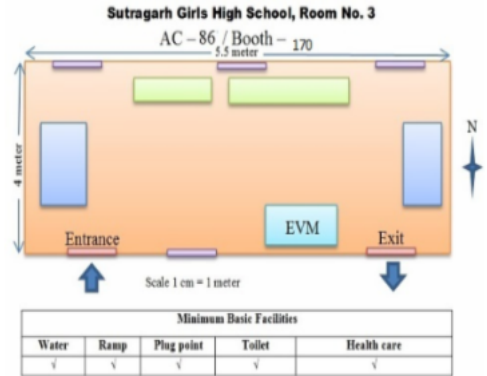

নির্বাচক নিবন্ধন আধিকারিকের স্বাক্ষর

Nazri Naksha

Google Map View

"Sutragarh Girls High School, Room No. 3"  
AC\_86 / Booth no.- 170

Polling Station Building Front View

Polling Station Front View

Cad View

Key MAP View