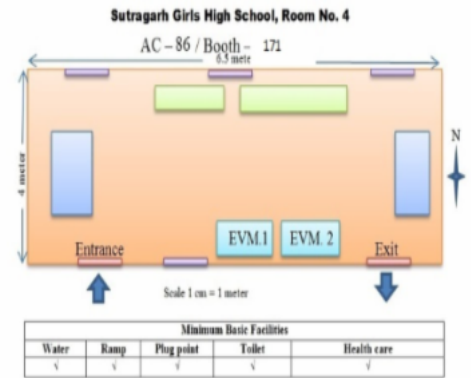

নির্বাচক নিবন্ধন আধিকারিকের স্বাক্ষর

Nazri Naksha

Google Map View

Polling Station Building Front View

Polling Station Front View

Cad View

Key MAP View

বিধানসভা নির্বাচনক্ষেত্রের নং, নাম : 86-শান্তিপুর  
ভাগ নং, নাম : 1-চুনুরীপাড়া স্ট্রীট (আংশিক)