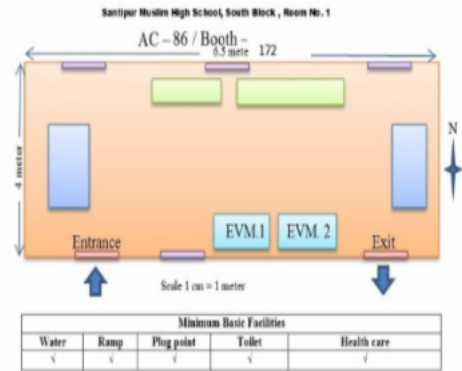

Key MAP View