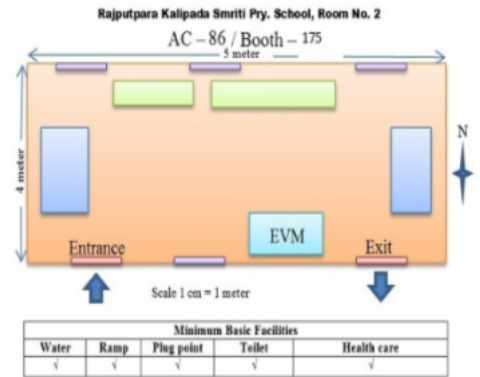

নির্বাচক নিবন্ধন আধিকারিকের স্বাক্ষর

Nazri Naksha

Google Map View

Polling Station Building Front View

Polling Station Front View

Cad View

Key MAP View

বিধানসভা নির্বাচনক্ষেত্রের নং, নাম : 86-শান্তিপুর  
ভাগ নং, নাম : 1-রাজপুতপাড়া লেন