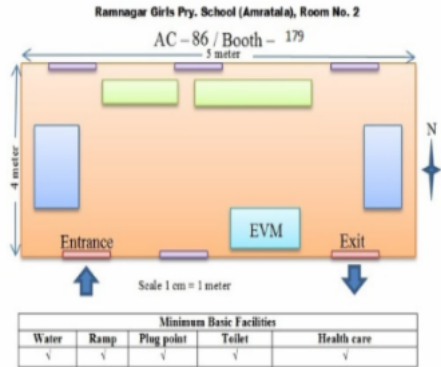

Key MAP View