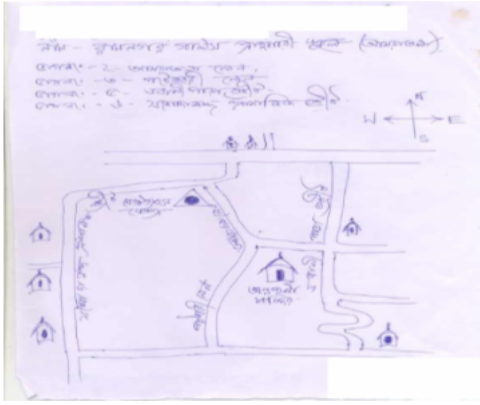

Nazri Naksha