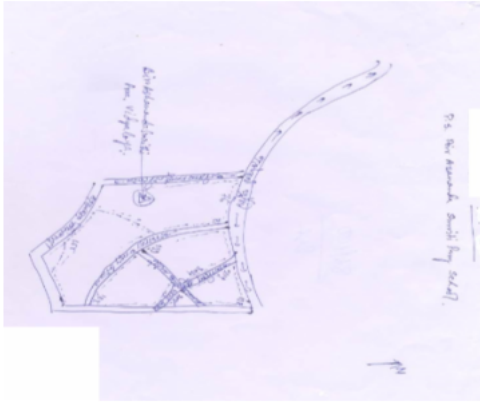

Nazri Naksha