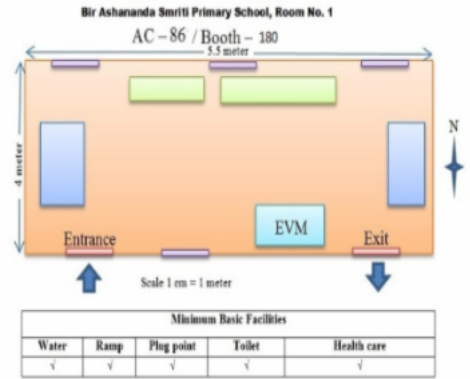

Key MAP View