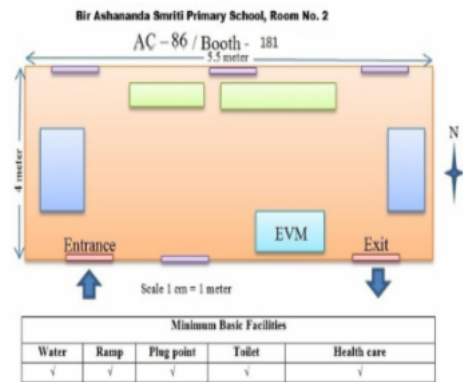

Key MAP View