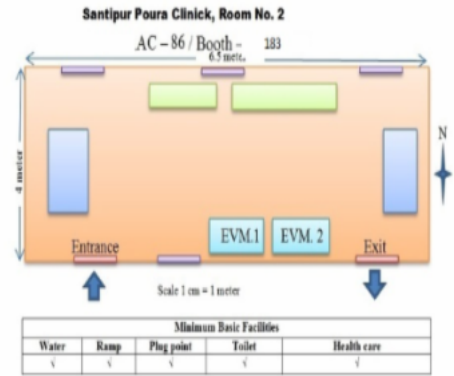

নির্বাচক নিবন্ধন আধিকারিকের স্বাক্ষর

Nazri Naksha

Google Map View

Polling Station Building Front View

Polling Station Front View

Cad View

Key MAP View

1 নাম : সৌরিমা কুণ্ড পিতার নাম: গোপাল কুণ্ড বাড়ির নং : N0126 বয়স : 24 লিঙ্গ : মহিলা	STB2344125 ফটো উপলব্ধ	2 নাম : কঙ্কনা কুণ্ড পিতার নাম: নীল রতন কুণ্ড বাড়ির নং : N0126 বয়স : 26 লিঙ্গ : মহিলা	STB2344141 ফটো উপলব্ধ	3 নাম : সায়ন কুণ্ড পিতার নাম: গণেশ চন্দ্র কুণ্ড বাড়ির নং : এন০০১৪ বয়স : 22 লিঙ্গ : পুরুষ	STB2541480 ফটো উপলব্ধ
4 নাম : পূজা কুণ্ড স্বামীর নাম: সোমনাথ কুণ্ড বাড়ির নং : N0141 বয়স : 31 লিঙ্গ : মহিলা	SSA1601251 ফটো উপলব্ধ	5 নাম : অনুরী কুণ্ড নাগ স্বামীর নাম: প্রবীর কুণ্ড বাড়ির নং : N0000 বয়স : 32 লিঙ্গ : মহিলা	STB2344273 ফটো উপলব্ধ	6 নাম : চয়নিকা দেবনাথ পিতার নাম: বাবলু দেবনাথ বাড়ির নং : এন0২৩৭ বয়স : 35 লিঙ্গ : মহিলা	STB1274505 ফটো উপলব্ধ
7 নাম : কৃষ্ণধন গাঙ্গুলী পিতার নাম: অশ্বিনী গাঙ্গুলী বাড়ির নং : n0239 বয়স : 77 লিঙ্গ : পুরুষ	WB/12/078/048220 ফটো উপলব্ধ	8 নাম : আরতী গাঙ্গুলী স্বামীর নাম: কৃষ্ণধন গাঙ্গুলী বাড়ির নং : n0238 বয়স : 66 লিঙ্গ : মহিলা	WB/12/078/048221 ফটো উপলব্ধ	9 নাম : সৈকত গাঙ্গুলী পিতার নাম: কৃষ্ণধন গাঙ্গুলী বাড়ির নং : n0237 বয়স : 37 লিঙ্গ : পুরুষ	DDZ2955607 ফটো উপলব্ধ
10 নাম : কৌস্তভ বন্ধু গোস্বামী পিতার নাম: কৌশায়ী বন্ধু গোস্বামী বাড়ির নং : এন0000 বয়স : 23 লিঙ্গ : পুরুষ	STB2470813 ফটো উপলব্ধ	11 নাম : সৌরীমা ঘোষ পিতার নাম: সন্দীপ ঘোষ বাড়ির নং : এন0014 বয়স : 25 লিঙ্গ : মহিলা	STB2169480 ফটো উপলব্ধ	12 নাম : সন্দীপ ঘোষ পিতার নাম: তারাশঙ্কর ঘোষ বাড়ির নং : n0014 বয়স : 58 লিঙ্গ : পুরুষ	DDZ2702116 ফটো উপলব্ধ
13 নাম : বরুণ ঘোষ পিতার নাম: তারাশঙ্কর ঘোষ বাড়ির নং : n0010 বয়স : 63 লিঙ্গ : পুরুষ	DDZ1768241 ফটো উপলব্ধ	14 নাম : রীতা ঘোষ স্বামীর নাম: সন্দীপ ঘোষ বাড়ির নং : n0008 বয়স : 44 লিঙ্গ : মহিলা	DDZ2432805 ফটো উপলব্ধ	15 নাম : বিশ্বজিৎ চক্রবর্তী পিতার নাম: জয়দেব চক্রবর্তী বাড়ির নং : N0000 বয়স : 37 লিঙ্গ : পুরুষ	STB2344257 ফটো উপলব্ধ
16 নাম : সমির চক্রবর্তী মায়ের নাম: জয়দেব চক্রবর্তী বাড়ির নং : এন0000 বয়স : 44 লিঙ্গ : পুরুষ	STB2470854 ফটো উপলব্ধ	17 নাম : পূজা চ্যাটার্জী পিতার নাম: স্বপন চ্যাটার্জী বাড়ির নং : n0003 বয়স : 28 লিঙ্গ : মহিলা	STB1909555 ফটো উপলব্ধ	18 নাম : কৌশিক চ্যাটার্জী পিতার নাম: তপন চ্যাটার্জী বাড়ির নং : n0003 বয়স : 30 লিঙ্গ : পুরুষ	STB1695444 ফটো উপলব্ধ
19 নাম : রিংকু চট্টোপাধ্যায় স্বামীর নাম: স্বপন চট্টোপাধ্যায় বাড়ির নং : n0003 বয়স : 39 লিঙ্গ : মহিলা	DDZ2821874 ফটো উপলব্ধ	20 নাম : স্বপন চট্টোপাধ্যায় পিতার নাম: বৈদ্যনাথ চট্টোপাধ্যায় বাড়ির নং : n0003 বয়স : 57 লিঙ্গ : পুরুষ	WB/12/078/456486 ফটো উপলব্ধ	21 নাম : মিত্র চট্টোপাধ্যায় স্বামীর নাম: তপন চট্টোপাধ্যায় বাড়ির নং : n0003 বয়স : 52 লিঙ্গ : মহিলা	WB/12/078/456154 ফটো উপলব্ধ
22 নাম : অর্নব চ্যাটার্জী পিতার নাম: শ্যামল চ্যাটার্জী বাড়ির নং : n0006 বয়স : 42 লিঙ্গ : পুরুষ	DDZ2702900 ফটো উপলব্ধ	23 নাম : তপতী চ্যাটার্জী স্বামীর নাম: শ্যামল চ্যাটার্জী বাড়ির নং : n0006 বয়স : 68 লিঙ্গ : মহিলা	WB/12/078/456361 ফটো উপলব্ধ	24 নাম : নবনিতা চ্যাটার্জী পিতার নাম: কল্যান চ্যাটার্জী বাড়ির নং : n0005 বয়স : 31 লিঙ্গ : মহিলা	STB1695469 ফটো উপলব্ধ
25 নাম : রাসমণী দাস স্বামীর নাম: দীপক দাস বাড়ির নং : n0005 বয়স : 53 লিঙ্গ : মহিলা	DDZ2702207 ফটো উপলব্ধ	26 নাম : সোমা চ্যাটার্জী স্বামীর নাম: কল্যান চ্যাটার্জী বাড়ির নং : n0005 বয়স : 52 লিঙ্গ : মহিলা	WB/12/078/456156 ফটো উপলব্ধ	27 নাম : কল্যান চ্যাটার্জী পিতার নাম: কৃষ্ণকুমার চ্যাটার্জী বাড়ির নং : n0005 বয়স : 60 লিঙ্গ : পুরুষ	WB/12/078/456409 ফটো উপলব্ধ
28 নাম : আশীষ চ্যাটার্জী পিতার নাম: নিমাই চট্টোপাধ্যায় বাড়ির নং : n0004 বয়স : 66 লিঙ্গ : পুরুষ	STB2282424 ফটো উপলব্ধ	29 নাম : আলো চ্যাটার্জী স্বামীর নাম: আশীষ চ্যাটার্জী বাড়ির নং : N0055 বয়স : 59 লিঙ্গ : মহিলা	STB2344331 ফটো উপলব্ধ	30 নাম : দীপা চ্যাটার্জী স্বামীর নাম: সুদীপ চ্যাটার্জী বাড়ির নং : 37 MOHABHARAT PODDAR LANE বয়স : 69 লিঙ্গ : মহিলা	STB2344083 ফটো উপলব্ধ