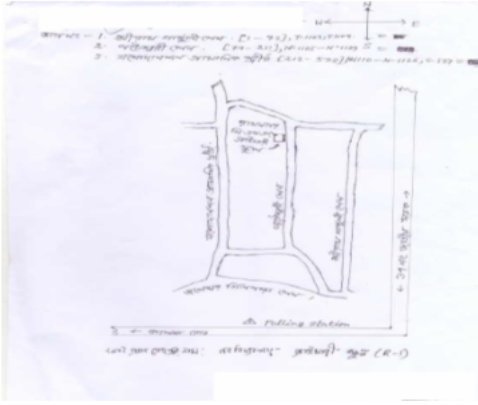

নির্বাচক তালিকা 2026 S25 পশ্চিমবঙ্গ

বিধানসভা নির্বাচনক্ষেত্রের নং, নাম ও সংরক্ষণের স্থিতি : 86 - শান্তিপুর (সাধারণ)		অংশ নং : 185			
বিধানসভা নির্বাচনক্ষেত্রটি যে লোকসভা নির্বাচনক্ষেত্রের / ক্ষেত্রসমূহের অন্তর্ভুক্ত তার নং, নাম ও সংরক্ষণ স্থিতি : 13 - রানাঘাট (তপশীলি জাতি)					
1. সংশোধনের পূর্ণ বিবরণ					
সংশোধনের বৎসর :	2026	নির্বাচক তালিকার পরিচিতি :			
ভিত্তি তারিখ :	01-01-2026	বিশেষ নিবিড় সংশোধনী ২০২৬-এর চূড়ান্ত ভোটার তালিকা			
সংশোধনের প্রকৃতি :	বিশেষ নিবিড় সংশোধনী 2026				
প্রকাশনার তারিখ :	28-02-2026				
2. অংশ ও নির্বাচনী এলাকার পূর্ণ বিবরণ :					
অংশের ভাগ নং ও নাম :					
1-শ্রীরাম গাঙ্গুলী লেন		প্রধান শহর/গ্রাম : শান্তিপুর			
2-পটেশ্বরী লেন		ওয়ার্ড : 017			
3-যশোদানন্দন প্রামানিক স্ট্রীট		থানা : শান্তিপুর			
		গ্রাম পঞ্চগয়েত :			
		ব্লক :			
		মহকুমা : রানাঘাট			
		জেলা : নদীয়া			
		পিন : 741404			
3. ভোট গ্রহন কেন্দ্রের পূর্ণ বিবরণ :					
ভোট গ্রহন কেন্দ্রের নং, নাম :		ভোট গ্রহন কেন্দ্রের শ্রেণী :		শহরাঞ্চল	
185 - নব বিদ্যালয় প্রাইমারি স্কুল		এই অংশে সহায়ক ভোটগ্রহন কেন্দ্রের সংখ্যা :		0	
ভোট গ্রহন কেন্দ্রের ঠিকানা :					
নব বিদ্যালয় প্রাইমারি স্কুল, রুম-1, যশোদানন্দন প্রামানিক স্ট্রীট					
4. নির্বাচকের সংখ্যা :					
প্রথম ক্রমিক নং	শেষ ক্রমিক নং	মোট সংখ্যা			
		পুরুষ	মহিলা	তৃতীয় লিঙ্গ	মোট
1	699	347	346	0	693

নির্বাচক নিবন্ধন আধিকারিকের স্বাক্ষর

Nazri Naksha

Google Map View

Polling Station Building Front View

Polling Station Front View

Cad View

Key MAP View

বিধানসভা নির্বাচনক্ষেত্রের নং, নাম : 86-শান্তিপুর
ভাগ নং, নাম : 1-শ্রীরাম গাঙ্গুলী লেন