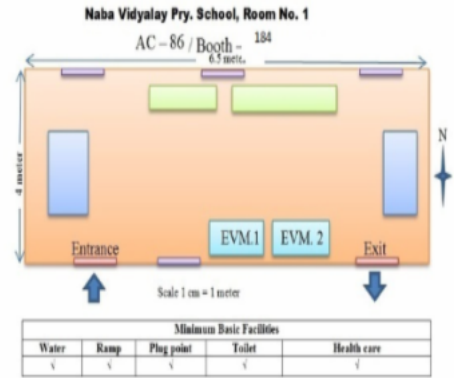

নির্বাচক নিবন্ধন আধিকারিকের স্বাক্ষর

Nazri Naksha

Google Map View

Polling Station Building Front View

Polling Station Front View

Cad View

Key MAP View

বিধানসভা নির্বাচনক্ষেত্রের নং, নাম : 86-শান্তিপুর
ভাগ নং, নাম : 1-শ্রীরাম গাঙ্গুলী লেন