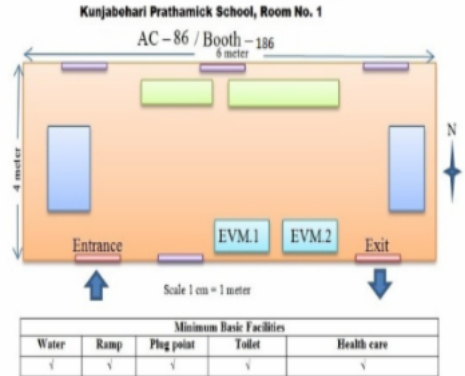

Polling Station Front View

86-186 Kunja Behari Pratha.
Vidyalaya R-1

Cad View

Key MAP View

বিধানসভা নির্বাচনক্ষেত্রের নং, নাম : 86-শান্তিপুর
ভাগ নং, নাম : 1-উড়িয়া গোস্বামীপাড়া লেন

1 নাম : অক্ষয় কুণ্ড পিতার নাম: মুকুন্দ কুণ্ড বাড়ির নং : n0001 বয়স : 58 লিঙ্গ : পুরুষ ফটো উপলব্ধ	WB/12/078/462691	2 নাম : শ্রাবনী কুন্ড (পাত্র) স্বামীর নাম: পুলক কুন্ড বাড়ির নং : n0003 বয়স : 42 লিঙ্গ : মহিলা ফটো উপলব্ধ	DDZ3022472	3 নাম : পুলক কুণ্ড পিতার নাম: দুর্গাপদ কুণ্ড বাড়ির নং : n0003 বয়স : 54 লিঙ্গ : পুরুষ ফটো উপলব্ধ	WB/12/078/462011
4 নাম : অলোক কুণ্ড পিতার নাম: দুর্গাপদ কুণ্ড বাড়ির নং : n0003 বয়স : 56 লিঙ্গ : পুরুষ ফটো উপলব্ধ	WB/12/078/462388	5 নাম : সঞ্চিতা কুন্ড স্বামীর নাম: অরিন্জিত কুন্ড বাড়ির নং : n0002 বয়স : 43 লিঙ্গ : মহিলা ফটো উপলব্ধ	DDZ2822351	6 নাম : অদিতি কুন্ড পিতার নাম: অক্ষয় কুন্ড বাড়ির নং : n0001 বয়স : 29 লিঙ্গ : মহিলা ফটো উপলব্ধ	STB1803832
7 নাম : রীতা কুন্ড স্বামীর নাম: অক্ষয় কুন্ড বাড়ির নং : n0001 বয়স : 53 লিঙ্গ : মহিলা ফটো উপলব্ধ	DDZ1879519	8 নাম : অরিন্জিত কুণ্ড পিতার নাম: ভবেন্দ্র চন্দ্র কুণ্ড বাড়ির নং : n0002 বয়স : 51 লিঙ্গ : পুরুষ ফটো উপলব্ধ	STB2717015	9 নাম : সুমনা কুণ্ড স্বামীর নাম: আশীষ কুণ্ড বাড়ির নং : এন0102 বয়স : 27 লিঙ্গ : মহিলা ফটো উপলব্ধ	STB2171080
10 নাম : অভিজিত সাহা পিতার নাম: খোকন সাহা বাড়ির নং : n0001 বয়স : 33 লিঙ্গ : পুরুষ ফটো উপলব্ধ	STB1470509	11 নাম : বাপন ঘোষ পিতার নাম: জীবন ঘোষ বাড়ির নং : 19/22 বয়স : 23 লিঙ্গ : পুরুষ ফটো উপলব্ধ	STB2472314	12 নাম : সুমনা ঘোষ পিতার নাম: রণজিত ঘোষ বাড়ির নং : এন0001 বয়স : 44 লিঙ্গ : মহিলা ফটো উপলব্ধ	STB2472223
13 নাম : সুসীতা দাস স্বামীর নাম: অভিজিত সাহা বাড়ির নং : এন0001 বয়স : 32 লিঙ্গ : মহিলা ফটো উপলব্ধ	STB1559236	14 নাম : আমিনা খাতুন পিতার নাম: স্ক আবদুল খাতুন বাড়ির নং : 174 বয়স : 22 লিঙ্গ : মহিলা ফটো উপলব্ধ	STB2539369	15 নাম : মায়ী খাতুন স্বামীর নাম: মৌসম শেখ বাড়ির নং : N0087 বয়স : 25 লিঙ্গ : মহিলা ফটো উপলব্ধ	STB2345346
16 নাম : সুশিত বক্র গোস্বামী পিতার নাম: প্রিয়বন্ধু গোস্বামী বাড়ির নং : n0045 বয়স : 41 লিঙ্গ : পুরুষ ফটো উপলব্ধ	DDZ2703189	17 নাম : শিপ্রা ঘোষ স্বামীর নাম: রনজিত ঘোষ বাড়ির নং : n0013 বয়স : 59 লিঙ্গ : মহিলা ফটো উপলব্ধ	WB/12/078/462070	18 নাম : রনজিত ঘোষ পিতার নাম: গোল্ডবিহারী ঘোষ বাড়ির নং : n0013 বয়স : 69 লিঙ্গ : পুরুষ ফটো উপলব্ধ	WB/12/078/462059
19 নাম : বাসন্তী ঘোষ স্বামীর নাম: কালীসানন ঘোষ বাড়ির নং : n0007 বয়স : 69 লিঙ্গ : মহিলা ফটো উপলব্ধ	WB/12/078/462799	20 নাম : কালীসানন ঘোষ পিতার নাম: লালমোহন ঘোষ বাড়ির নং : n0007 বয়স : 79 লিঙ্গ : পুরুষ ফটো উপলব্ধ	WB/12/078/462058	21 নাম : চৈতালী ঘোষ(পাল) স্বামীর নাম: সঞ্জয় ঘোষ বাড়ির নং : n0004 বয়স : 42 লিঙ্গ : মহিলা ফটো উপলব্ধ	DDZ2822302
22 নাম : সঞ্জয় ঘোষ পিতার নাম: নিমাই ঘোষ বাড়ির নং : n0004 বয়স : 49 লিঙ্গ : পুরুষ ফটো উপলব্ধ	WB/12/078/462343	23 নাম : কৌশিক ঘোষ পিতার নাম: কল্যান ঘোষ বাড়ির নং : n0004 বয়স : 29 লিঙ্গ : পুরুষ ফটো উপলব্ধ	STB1803816	24 নাম : শ্যামলী ঘোষ স্বামীর নাম: কল্যান ঘোষ বাড়ির নং : n0004 বয়স : 47 লিঙ্গ : মহিলা ফটো উপলব্ধ	DDZ1879485
25 নাম : কল্যান ঘোষ পিতার নাম: নিমাই ঘোষ বাড়ির নং : n0004 বয়স : 52 লিঙ্গ : পুরুষ ফটো উপলব্ধ	WB/12/078/462674	26 নাম : শংকরী ঘোষ স্বামীর নাম: নিমাই ঘোষ বাড়ির নং : n0004 বয়স : 59 লিঙ্গ : মহিলা ফটো উপলব্ধ	WB/12/078/462707	27 নাম : কল্পনা ঘোষ স্বামীর নাম: নিমাই ঘোষ বাড়ির নং : n0004 বয়স : 68 লিঙ্গ : মহিলা ফটো উপলব্ধ	WB/12/078/462708
28 নাম : সাধনা ঘোষ স্বামীর নাম: জয়দেব ঘোষ বাড়ির নং : n0007 বয়স : 48 লিঙ্গ : মহিলা ফটো উপলব্ধ	STB2212512	29 নাম : জিৎ ঘোষ পিতার নাম: জয়দেব ঘোষ বাড়ির নং : n0007 বয়স : 31 লিঙ্গ : পুরুষ ফটো উপলব্ধ	STB1588060	30 নাম : সৌমিক ঘোষ পিতার নাম: কল্যাণ ঘোষ বাড়ির নং : এন0004 বয়স : 23 লিঙ্গ : পুরুষ ফটো উপলব্ধ	STB2472496