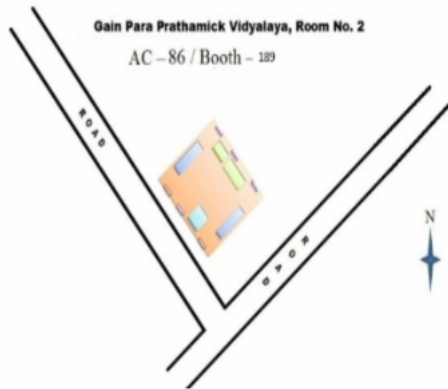

নির্বাচক নিবন্ধন আধিকারিকের স্বাক্ষর

Nazri Naksha

Google Map View

Polling Station Building Front View

Polling Station Front View

Cad View

Key MAP View

বিধানসভা নির্বাচনক্ষেত্রের নং, নাম : 86-শান্তিপুর
ভাগ নং, নাম : 1-কুঠিরঘাট লেন