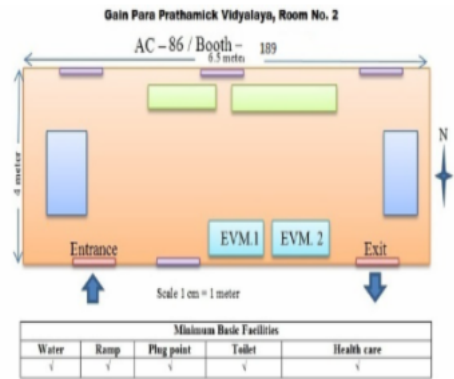

নির্বাচক নিবন্ধন আধিকারিকের স্বাক্ষর

Nazri Naksha

Google Map View

Polling Station Building Front View

Polling Station Front View

Cad View

Key MAP View

বিধানসভা নির্বাচনক্ষেত্রের নং, নাম : 86-শান্তিপুর
ভাগ নং, নাম : 1-কুঠিরঘাট লেন