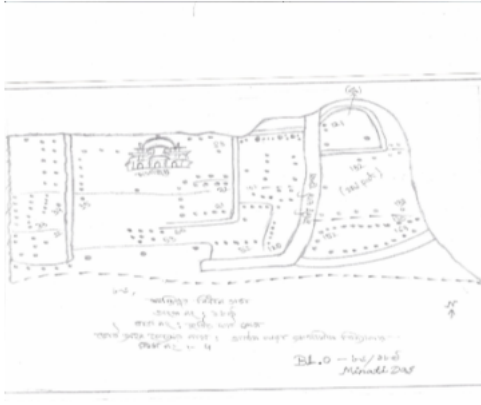

নির্বাচক নিবন্ধন আধিকারিকের স্বাক্ষর

Nazri Naksha

Google Map View

Polling Station Building Front View

Polling Station Front View

Cad View

Key MAP View

বিধানসভা নির্বাচনক্ষেত্রের নং, নাম : 86-শান্তিপুর
ভাগ নং, নাম : 1-কুঠিরঘাট লেন