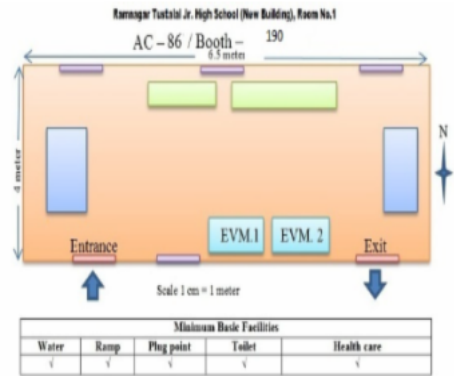

Key MAP View