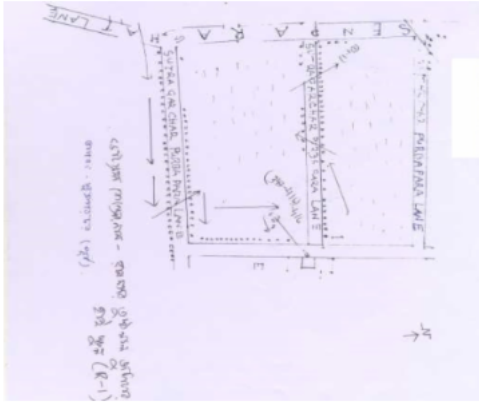

Nazri Naksha