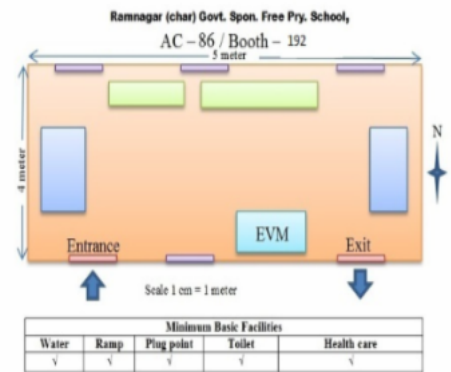

Key MAP View