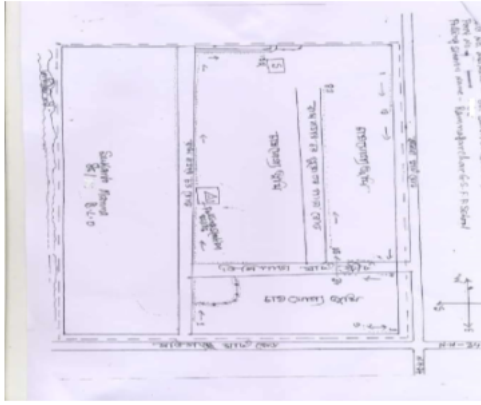

Nazri Naksha