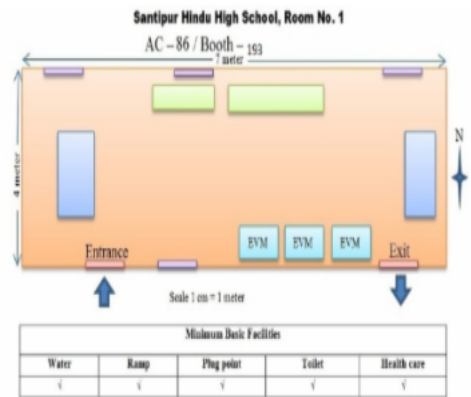

নির্বাচক নিবন্ধন আধিকারিকের স্বাক্ষর

Nazri Naksha

Google Map View

Polling Station Building Front View

Polling Station Front View

Cad View

Key MAP View

1 নাম : সুমন অধিকারী পিতার নাম: সুভাষ অধিকারী বাড়ির নং : 133/2 বয়স : 35 লিঙ্গ : পুরুষ	STB1296995 ফটো উপলব্ধ	2 নাম : সুমিতা আচার্য স্বামীর নাম: কালাচাঁদ আচার্য বাড়ির নং : n0029 বয়স : 61 লিঙ্গ : মহিলা	WB/12/078/288673 ফটো উপলব্ধ	3 নাম : শমিত আচার্য পিতার নাম: শ্যামল আচার্য বাড়ির নং : n0029 বয়স : 50 লিঙ্গ : পুরুষ	WB/12/078/288146 ফটো উপলব্ধ
4 নাম : শিখা আচার্য স্বামীর নাম: শ্যামল আচার্য বাড়ির নং : n0029 বয়স : 71 লিঙ্গ : মহিলা	WB/12/078/288672 ফটো উপলব্ধ	5 নাম : বুদ্ধদেব ইন্দ্র পিতার নাম: শ্যামসুন্দর ইন্দ্র বাড়ির নং : n0364 বয়স : 59 লিঙ্গ : পুরুষ	WB/12/078/372804 ফটো উপলব্ধ	6 নাম : দেবায়ন ইন্দ্র পিতার নাম: বুদ্ধদেব ইন্দ্র বাড়ির নং : n0361 বয়স : 30 লিঙ্গ : পুরুষ	STB1690114 ফটো উপলব্ধ
7 নাম : দেবাজ্ঞন ইন্দ্র পিতার নাম: বুদ্ধদেব ইন্দ্র বাড়ির নং : n0362 বয়স : 29 লিঙ্গ : পুরুষ	STB1828748 ফটো উপলব্ধ	8 নাম : পুতুল ইন্দ্র (দত্ত) স্বামীর নাম: বুদ্ধদেব ইন্দ্র বাড়ির নং : n0363 বয়স : 59 লিঙ্গ : মহিলা	WB/12/078/372805 ফটো উপলব্ধ	9 নাম : দিশা ভট্টাচার্য পিতার নাম: সত্যজীত ভট্টাচার্য বাড়ির নং : এন0089 বয়স : 25 লিঙ্গ : মহিলা	STB2126571 ফটো উপলব্ধ
10 নাম : কৌশিক কুণ্ডু পিতার নাম: কমলেশ কুণ্ডু বাড়ির নং : n0089 বয়স : 44 লিঙ্গ : পুরুষ	DDZ2414506 ফটো উপলব্ধ	11 নাম : আলপনা কুণ্ডু স্বামীর নাম: কমলেশ কুণ্ডু বাড়ির নং : n0032 বয়স : 69 লিঙ্গ : মহিলা	DDZ0098616 ফটো উপলব্ধ	12 নাম : কমলেশ কুণ্ডু পিতার নাম: কৃষ্ণগোপাল কুণ্ডু বাড়ির নং : n0028 বয়স : 74 লিঙ্গ : পুরুষ	DDZ0098566 ফটো উপলব্ধ
13 নাম : শিখা ব্যানার্জী স্বামীর নাম: তপন ব্যানার্জী বাড়ির নং : n0099 বয়স : 47 লিঙ্গ : মহিলা	DMB1472141 ফটো উপলব্ধ	14 নাম : তপন কুমার ব্যানার্জী পিতার নাম: মণীন্দ্র ব্যানার্জী বাড়ির নং : n0099 বয়স : 60 লিঙ্গ : পুরুষ	STB2611184 ফটো উপলব্ধ	15 নাম : সোমা দেবনাথ পিতার নাম: সুধীর দেবনাথ বাড়ির নং : 43 বয়স : 37 লিঙ্গ : মহিলা	DDZ3079001 ফটো উপলব্ধ
16 নাম : প্রিয়াংকা কর ভদ্র স্বামীর নাম: সুজয় কর বাড়ির নং : N0102 বয়স : 37 লিঙ্গ : মহিলা	ZSG1248822 ফটো উপলব্ধ	17 নাম : সুজয় কর পিতার নাম: অশোক কর বাড়ির নং : n0065 বয়স : 37 লিঙ্গ : পুরুষ	DDZ3101433 ফটো উপলব্ধ	18 নাম : বিপ্লব কর পিতার নাম: মদুসুদন কর বাড়ির নং : এন0000 বয়স : 59 লিঙ্গ : পুরুষ	DDZ0102756 ফটো উপলব্ধ
19 নাম : শ্রাবনী কর স্বামীর নাম: বিপ্লব কর বাড়ির নং : এন0000 বয়স : 52 লিঙ্গ : মহিলা	WB/12/078/294471 ফটো উপলব্ধ	20 নাম : শিবাজী প্রসাদ কর পিতার নাম: ননীগোপাল কর বাড়ির নং : n0179 বয়স : 66 লিঙ্গ : পুরুষ	WB/12/082/216529 ফটো উপলব্ধ	21 নাম : শিপ্রা কর স্বামীর নাম: নির্মল চন্দ্র কর বাড়ির নং : n0034 বয়স : 73 লিঙ্গ : মহিলা	STB2491355 ফটো উপলব্ধ
22 নাম : অশোক কর পিতার নাম: যোগেন্দ্র কর বাড়ির নং : n0065 বয়স : 61 লিঙ্গ : পুরুষ	WB/12/078/288696 ফটো উপলব্ধ	23 নাম : বিষ্ণু কর পিতার নাম: যোগেন্দ্র কর বাড়ির নং : n0065 বয়স : 69 লিঙ্গ : পুরুষ	WB/12/078/288687 ফটো উপলব্ধ	24 নাম : ধনঞ্জয় কর পিতার নাম: রঞ্জন কর বাড়ির নং : n0065 বয়স : 44 লিঙ্গ : পুরুষ	DDZ2365625 ফটো উপলব্ধ
25 নাম : সঞ্জয় কর পিতার নাম: রঞ্জন কর বাড়ির নং : n0065 বয়স : 48 লিঙ্গ : পুরুষ	DDZ2365617 ফটো উপলব্ধ	26 নাম : পাবতী কর স্বামীর নাম: রঞ্জন কর বাড়ির নং : n0065 বয়স : 69 লিঙ্গ : মহিলা	WB/12/078/288832 ফটো উপলব্ধ	27 নাম : পৃথ্বী কর স্বামীর নাম: দেবল কুমার কর বাড়ির নং : n0034 বয়স : 43 লিঙ্গ : মহিলা	STB1590587 ফটো উপলব্ধ
28 নাম : দেবলকুমার কর পিতার নাম: নির্মলচন্দ্র কর বাড়ির নং : n0034 বয়স : 54 লিঙ্গ : পুরুষ	WB/12/078/288382 ফটো উপলব্ধ	29 নাম : নির্মল চন্দ্র কর পিতার নাম: বাবুরাম কর বাড়ির নং : n0034 বয়স : 81 লিঙ্গ : পুরুষ	DDZ2796647 ফটো উপলব্ধ	30 নাম : জলি তলাপাত্র স্বামীর নাম: নব কুমার তলাপাত্র বাড়ির নং : n0007 বয়স : 38 লিঙ্গ : মহিলা	STB1698729 ফটো উপলব্ধ