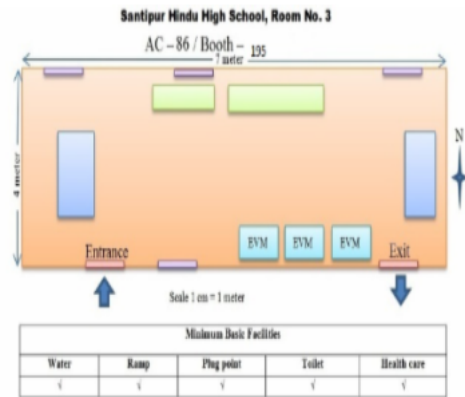

Key MAP View