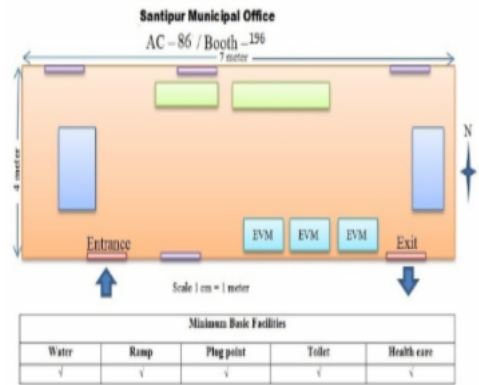

নির্বাচক নিবন্ধন আধিকারিকের স্বাক্ষর

Nazri Naksha

Google Map View

Polling Station Building Front View

Polling Station Front View

Cad View

Key MAP View

বিধানসভা নির্বাচনক্ষেত্রের নং, নাম : 86-শান্তিপুর  
ভাগ নং, নাম : 1-কল্লা পাড়া লেন