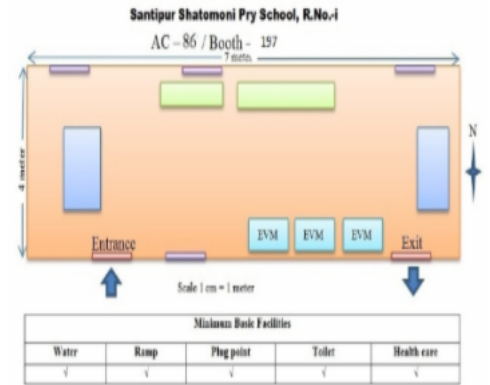

নির্বাচক নিবন্ধন আধিকারিকের স্বাক্ষর

Nazri Naksha

Google Map View

Polling Station Building Front View

Polling Station Front View

Cad View

Key MAP View

বিধানসভা নির্বাচনক্ষেত্রের নং, নাম : 86-শান্তিপুর
ভাগ নং, নাম : 1-কৃষ্ণবল্লভ প্রামাণিক ষ্ট্রীট