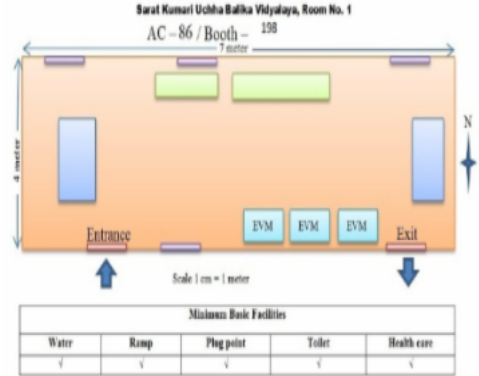

নির্বাচক নিবন্ধন আধিকারিকের স্বাক্ষর

Nazri Naksha

Google Map View

Polling Station Building Front View

Polling Station Front View

Cad View

Key MAP View

বিধানসভা নির্বাচনক্ষেত্রের নং, নাম : 86-শান্তিপুর
ভাগ নং, নাম : 1-শশী খাঁ রোড