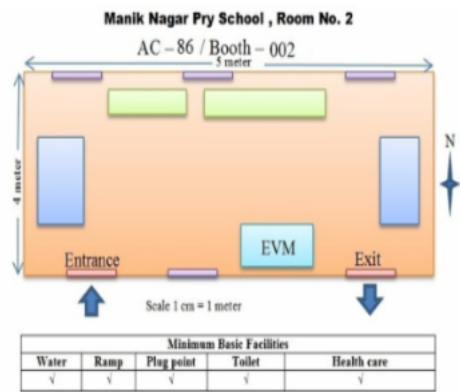

নির্বাচক নিবন্ধন আধিকারিকের স্বাক্ষর

Nazri Naksha

Google Map View

Polling Station Building Front View

Polling Station Front View

Cad View

Key MAP View

বিধানসভা নির্বাচনক্ষেত্রের নং, নাম : 86-শান্তিপুর
ভাগ নং, নাম : 1-মাঠের পাড়া(মুসলিম পাড়া)