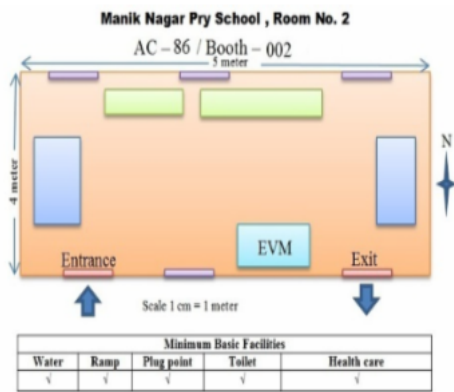

নির্বাচক নিবন্ধন আধিকারিকের স্বাক্ষর

Nazri Naksha

Google Map View

Polling Station Building Front View

Polling Station Front View

Cad View

Key MAP View

বিধানসভা নির্বাচনক্ষেত্রের নং, নাম : 86-শান্তিপুর
ভাগ নং, নাম : 1-মাঠের পাড়া(মুসলিম পাড়া)