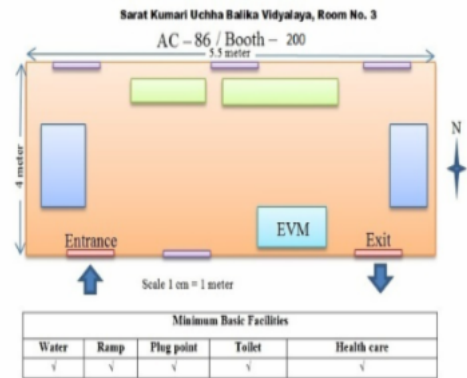

Key MAP View