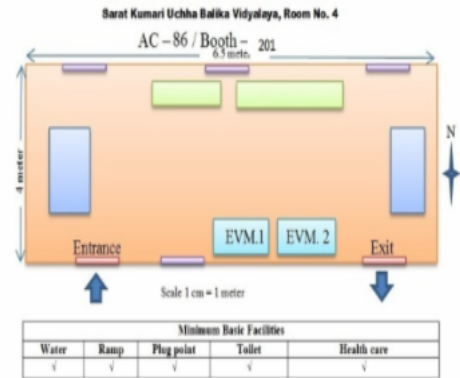

Key MAP View