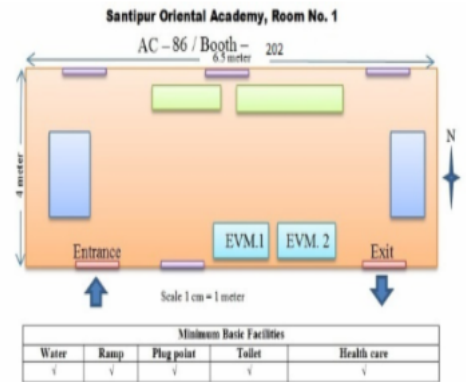

Key MAP View