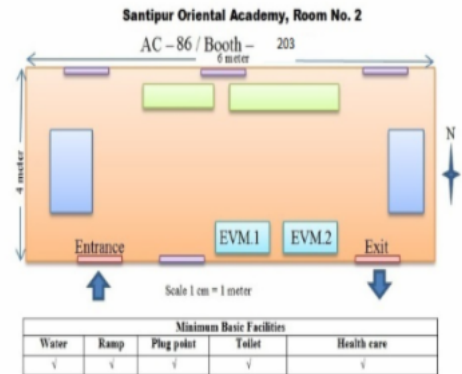

নির্বাচক নিবন্ধন আধিকারিকের স্বাক্ষর

Nazri Naksha

Google Map View

Polling Station Building Front View

Polling Station Front View

Cad View

Key MAP View

1 নাম : পিয়ালী আচার্য স্বামীর নাম: মলয় আচার্য বাড়ির নং : n0031 বয়স : 37 লিঙ্গ : মহিলা	STB1915370 ফটো উপলব্ধ	2 নাম : সমীর আচার্য পিতার নাম: বিশ্বনাথ আচার্য বাড়ির নং : n0031 বয়স : 57 লিঙ্গ : পুরুষ	STB2285229 ফটো উপলব্ধ	3 নাম : মনিকা আচার্য স্বামীর নাম: বিশ্বনাথ আচার্য বাড়ির নং : n0031 বয়স : 77 লিঙ্গ : মহিলা	STB2285195 ফটো উপলব্ধ
4 নাম : জয়ন্ত আচার্য পিতার নাম: বিশ্বনাথ আচার্য বাড়ির নং : n0031 বয়স : 53 লিঙ্গ : পুরুষ	STB2285203 ফটো উপলব্ধ	5 নাম : রমা আচার্য পিতার নাম: ফটিক আচার্য বাড়ির নং : n0029 বয়স : 71 লিঙ্গ : মহিলা	WB/12/078/408770 ফটো উপলব্ধ	6 নাম : রাজীব আচার্য পিতার নাম: ফটিক আচার্য বাড়ির নং : n0029 বয়স : 66 লিঙ্গ : পুরুষ	WB/12/078/408773 ফটো উপলব্ধ
7 নাম : মলয় আচার্য পিতার নাম: কাশীনাথ আচার্য বাড়ির নং : n0031 বয়স : 52 লিঙ্গ : পুরুষ	WB/12/078/408429 ফটো উপলব্ধ	8 নাম : অসীম আচার্য পিতার নাম: কাশীনাথ আচার্য বাড়ির নং : n0031 বয়স : 57 লিঙ্গ : পুরুষ	WB/12/078/408767 ফটো উপলব্ধ	9 নাম : শোভারানী আচার্য স্বামীর নাম: কাশীনাথ আচার্য বাড়ির নং : n0031 বয়স : 76 লিঙ্গ : মহিলা	WB/12/078/408669 ফটো উপলব্ধ
10 নাম : বাসন্তী আচার্য স্বামীর নাম: বাজীব আচার্য বাড়ির নং : n0029 বয়স : 61 লিঙ্গ : মহিলা	WB/12/078/408772 ফটো উপলব্ধ	11 নাম : উজ্জল আচার্য পিতার নাম: রাজীব আচার্য বাড়ির নং : n0029 বয়স : 35 লিঙ্গ : পুরুষ	STB1290030 ফটো উপলব্ধ	12 নাম : অত্র আচার্য পিতার নাম: অসীম আচার্য বাড়ির নং : n0031 বয়স : 28 লিঙ্গ : পুরুষ	STB1915362 ফটো উপলব্ধ
13 নাম : অশোক আচার্য পিতার নাম: বিশ্বনাথ আচার্য বাড়ির নং : n0031 বয়স : 59 লিঙ্গ : পুরুষ	STB2285211 ফটো উপলব্ধ	14 নাম : শ্রাবনী আচার্য ভট্টাচার্য স্বামীর নাম: সমীর আচার্য বাড়ির নং : n0044 বয়স : 48 লিঙ্গ : মহিলা	DDZ2368512 ফটো উপলব্ধ	15 নাম : নিলীমা কুন্ডু(মজুমদার) স্বামীর নাম: প্রদীপ কুন্ডু বাড়ির নং : n0005 বয়স : 47 লিঙ্গ : মহিলা	STB1310200 ফটো উপলব্ধ
16 নাম : প্রদীপ কুণ্ডু পিতার নাম: রঘুনাথ কুণ্ডু বাড়ির নং : n0005 বয়স : 53 লিঙ্গ : মহিলা	WB/12/078/408054 ফটো উপলব্ধ	17 নাম : বলরানী কুণ্ডু স্বামীর নাম: রঘুনাথ কুণ্ডু বাড়ির নং : n0005 বয়স : 71 লিঙ্গ : মহিলা	WB/12/078/408322 ফটো উপলব্ধ	18 নাম : প্রনতী কুণ্ডু পিতার নাম: প্রদীপ কুণ্ডু বাড়ির নং : পুইপাড়া লেন বয়স : 20 লিঙ্গ : মহিলা	STB2631125 ফটো উপলব্ধ
19 নাম : অশোক কর্মকার পিতার নাম: যতীশ কর্মকার বাড়ির নং : n0001 বয়স : 67 লিঙ্গ : পুরুষ	WB/12/078/408576 ফটো উপলব্ধ	20 নাম : ইতু কর্মকার স্বামীর নাম: অশোক কর্মকার বাড়ির নং : n0001 বয়স : 63 লিঙ্গ : মহিলা	WB/12/078/408100 ফটো উপলব্ধ	21 নাম : তন্ময় কর্মকার পিতার নাম: অশোক কর্মকার বাড়ির নং : n0001 বয়স : 36 লিঙ্গ : পুরুষ	DDZ3112869 ফটো উপলব্ধ
22 নাম : অনন্যা দত্ত পিতার নাম: সুনীল দত্ত বাড়ির নং : N0001 বয়স : 24 লিঙ্গ : মহিলা	STB2364248 ফটো উপলব্ধ	23 নাম : টুলু কর্মকার পিতার নাম: যতীশ কর্মকার বাড়ির নং : n0001 বয়স : 76 লিঙ্গ : মহিলা	WB/12/078/408303 ফটো উপলব্ধ	24 নাম : মিতালী কাঠ স্বামীর নাম: বনুকাঠ বাড়ির নং : n0035 বয়স : 46 লিঙ্গ : মহিলা	STB1915404 ফটো উপলব্ধ
25 নাম : শানু কাঠ পিতার নাম: কার্তিক কাঠ বাড়ির নং : n0035 বয়স : 29 লিঙ্গ : পুরুষ	STB1915420 ফটো উপলব্ধ	26 নাম : চঞ্চল কাঠ পিতার নাম: বনু কাঠ বাড়ির নং : n0129 বয়স : 27 লিঙ্গ : পুরুষ	STB2107043 ফটো উপলব্ধ	27 নাম : দেবশীষ কাঠ পিতার নাম: শ্যাম গোবিন্দ কাঠ বাড়ির নং : n0035 বয়স : 37 লিঙ্গ : পুরুষ	STB1474766 ফটো উপলব্ধ
28 নাম : শ্যামগোবিন্দ কাঠ পিতার নাম: শশধর কাঠ বাড়ির নং : n0035 বয়স : 76 লিঙ্গ : পুরুষ	WB/12/078/408446 ফটো উপলব্ধ	29 নাম : গনেশ কাঠ পিতার নাম: শশধর কাঠ বাড়ির নং : n0035 বয়স : 71 লিঙ্গ : পুরুষ	STB0882506 ফটো উপলব্ধ	30 নাম : কার্তিক কাঠ পিতার নাম: শশধর কাঠ বাড়ির নং : n0035 বয়স : 66 লিঙ্গ : পুরুষ	STB2285260 ফটো উপলব্ধ