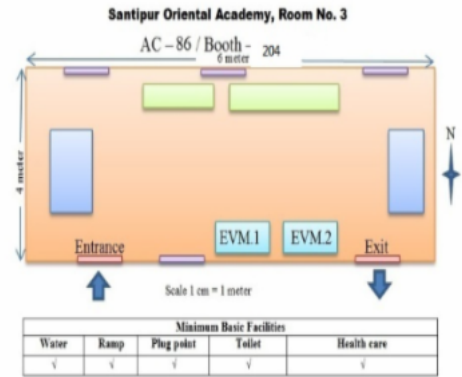

Key MAP View