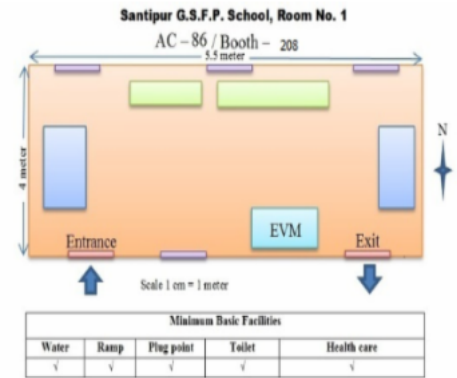

নির্বাচক নিবন্ধন আধিকারিকের স্বাক্ষর

Nazri Naksha

Google Map View

Polling Station Building Front View

Polling Station Front View

Cad View

Key MAP View

বিধানসভা নির্বাচনক্ষেত্রের নং, নাম : 86-শান্তিপুর  
ভাগ নং, নাম : 1-বংশীবদন ঠাকুর লেন