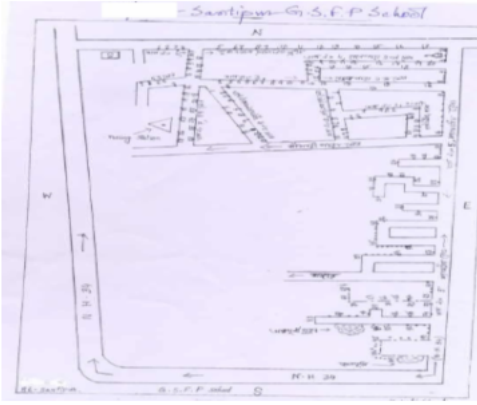

নির্বাচক নিবন্ধন আধিকারিকের স্বাক্ষর

Nazri Naksha

Google Map View

Polling Station Building Front View

Polling Station Front View

Cad View

Key MAP View

বিধানসভা নির্বাচনক্ষেত্রের নং, নাম : 86-শান্তিপুর  
ভাগ নং, নাম : 1-বংশীবদন ঠাকুর লেন