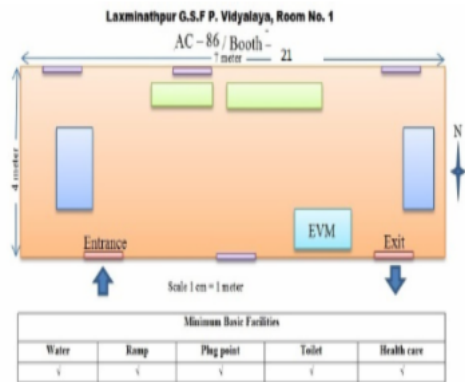

Key MAP View