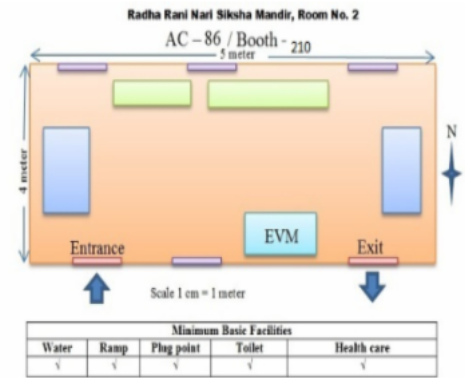

Key MAP View