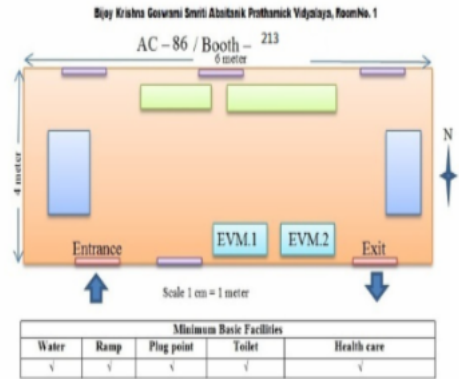

Key MAP View