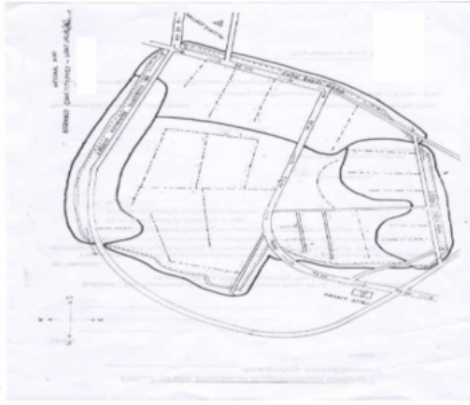

Nazri Naksha