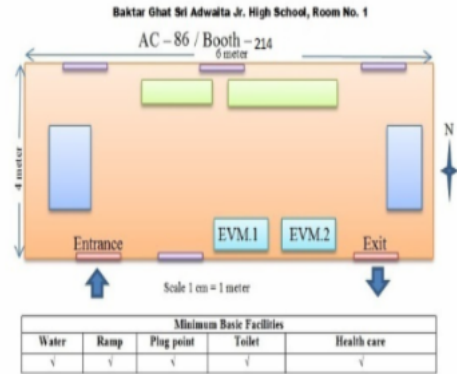

Key MAP View