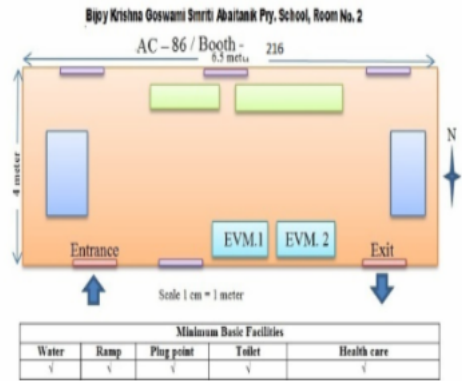

Key MAP View