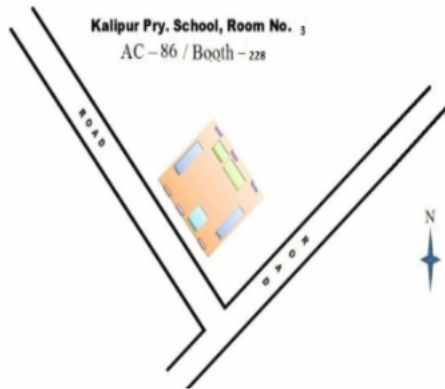

নির্বাচক নিবন্ধন আধিকারিকের স্বাক্ষর

Nazri Naksha

Google Map View

Polling Station Building Front View

Polling Station Front View

Cad View

Key MAP View

1	STB2035939	ফটো উপলব্ধ	নাম : পিয়াংকা রাজবংশী (অধিকারী) স্বামীর নাম: চিরঞ্জিত রাজবংশী বাড়ির নং : এন০৩২৭ বয়স : 27 লিঙ্গ : মহিলা	2	STB2392520	ফটো উপলব্ধ	নাম : তপন অধিকারী পিতার নাম: রঞ্জিত অধিকারী বাড়ির নং : নং550 বয়স : 24 লিঙ্গ : পুরুষ	3	STB2076255	ফটো উপলব্ধ	নাম : রঞ্জিত অধিকারী পিতার নাম: শক্তি চন্দ্র অধিকারী বাড়ির নং : n0550 বয়স : 70 লিঙ্গ : পুরুষ
4	DDZ2461655	ফটো উপলব্ধ	নাম : বানী অধিকারী (সরকার) স্বামীর নাম: নুপেন অধিকারী বাড়ির নং : n0253 বয়স : 49 লিঙ্গ : মহিলা	5	STB1297860	ফটো উপলব্ধ	নাম : অনিমা কর্মকার স্বামীর নাম: আনন্দ কর্মকার বাড়ির নং : n0314 বয়স : 34 লিঙ্গ : মহিলা	6	DDZ2443984	ফটো উপলব্ধ	নাম : শিশিরকুমার কর্মকার পিতার নাম: মনোরঞ্জনকুমার কর্মকার বাড়ির নং : n0079 বয়স : 44 লিঙ্গ : পুরুষ
7	STB1709914	ফটো উপলব্ধ	নাম : বাসন্তী অধিকারী স্বামীর নাম: রঞ্জিত অধিকারী বাড়ির নং : n0079 বয়স : 50 লিঙ্গ : মহিলা	8	WB/12/078/501880	ফটো উপলব্ধ	নাম : আনন্দ কর্মকার পিতার নাম: মনোরঞ্জন কর্মকার বাড়ির নং : n0079 বয়স : 50 লিঙ্গ : পুরুষ	9	DDZ2713485	ফটো উপলব্ধ	নাম : চিত্তারানী কর্মকার স্বামীর নাম: মনোরঞ্জন কর্মকার বাড়ির নং : n0079 বয়স : 68 লিঙ্গ : মহিলা
10	STB1733435	ফটো উপলব্ধ	নাম : গোপাল কর্মকার পিতার নাম: সুধীর কর্মকার বাড়ির নং : n0019 বয়স : 61 লিঙ্গ : পুরুষ	11	STB2640803	ফটো উপলব্ধ	নাম : গুপিনাথ কর্মকার পিতার নাম: গোপাল কর্মকার বাড়ির নং : কালীপুর বয়স : 20 লিঙ্গ : পুরুষ	12	WB/12/078/501260	ফটো উপলব্ধ	নাম : মনোরঞ্জন কর্মকার পিতার নাম: হৃষিকেশ কর্মকার বাড়ির নং : n0079 বয়স : 78 লিঙ্গ : পুরুষ
13	DDZ2444990	ফটো উপলব্ধ	নাম : রাসমনি কর্মকার স্বামীর নাম: গোপাল কর্মকার বাড়ির নং : n0054 বয়স : 52 লিঙ্গ : মহিলা	14	STB2607984	ফটো উপলব্ধ	নাম : অনণ্যা কর্মকার পিতার নাম: আনন্দ কর্মকার বাড়ির নং : কালীপুর বয়স : 21 লিঙ্গ : মহিলা	15	STB1710102	ফটো উপলব্ধ	নাম : দুলাল দাস পিতার নাম: বলরাম দাস বাড়ির নং : এন0337 বয়স : 40 লিঙ্গ : পুরুষ
16	DDZ3089935	ফটো উপলব্ধ	নাম : রিনা দাস স্বামীর নাম: দুলাল দাস বাড়ির নং : এন0337 বয়স : 41 লিঙ্গ : মহিলা	17	STB2035830	ফটো উপলব্ধ	নাম : সম্পা ঘোষ পিতার নাম: সুশীল ঘোষ বাড়ির নং : n0513 বয়স : 32 লিঙ্গ : মহিলা	18	STB1951573	ফটো উপলব্ধ	নাম : জয়ন্তী ঘোষ স্বামীর নাম: গনেশ ঘোষ বাড়ির নং : n0509 বয়স : 46 লিঙ্গ : মহিলা
19	WB/12/078/573726	ফটো উপলব্ধ	নাম : অনিমা ঘোষ স্বামীর নাম: রামবিলাস ঘোষ বাড়ির নং : N0024 বয়স : 49 লিঙ্গ : মহিলা	20	STB2035855	ফটো উপলব্ধ	নাম : সুমন ঘোষ পিতার নাম: সুশীল ঘোষ বাড়ির নং : N0000 বয়স : 29 লিঙ্গ : পুরুষ	21	STB2174514	ফটো উপলব্ধ	নাম : রিংকি রাজবংশী ঘোষ স্বামীর নাম: সুধীন্দ্র রাজবংশী বাড়ির নং : এন0000 বয়স : 25 লিঙ্গ : মহিলা
22	STB2392751	ফটো উপলব্ধ	নাম : টুম্পা চক্রবর্তী পিতার নাম: বিমল চক্রবর্তী বাড়ির নং : নং 162 বয়স : 24 লিঙ্গ : মহিলা	23	STB2174761	ফটো উপলব্ধ	নাম : সঞ্জয় চক্রবর্তী পিতার নাম: বিমল চক্রবর্তী বাড়ির নং : এন0162 বয়স : 27 লিঙ্গ : পুরুষ	24	STB1600642	ফটো উপলব্ধ	নাম : চৈতন্য দাস পিতার নাম: অশ্রীদাম দাস বাড়ির নং : n0162 বয়স : 38 লিঙ্গ : পুরুষ
25	STB1481332	ফটো উপলব্ধ	নাম : স্বপ্না চক্রবর্তী পিতার নাম: বিমল চক্রবর্তী বাড়ির নং : n0162 বয়স : 33 লিঙ্গ : মহিলা	26	WB/12/078/546210	ফটো উপলব্ধ	নাম : শেফালী চক্রবর্তী স্বামীর নাম: বিমল চক্রবর্তী বাড়ির নং : n0162 বয়স : 57 লিঙ্গ : মহিলা	27	WB/12/078/546534	ফটো উপলব্ধ	নাম : বিমল চক্রবর্তী পিতার নাম: অনিল চক্রবর্তী বাড়ির নং : n0162 বয়স : 62 লিঙ্গ : পুরুষ
28	WB/12/078/546216	ফটো উপলব্ধ	নাম : সুরবালা চক্রবর্তী স্বামীর নাম: অনিল চক্রবর্তী বাড়ির নং : n0162 বয়স : 86 লিঙ্গ : মহিলা	29	STB0997239	ফটো উপলব্ধ	নাম : সুবীর টিকাদার পিতার নাম: রনজিত টিকাদার বাড়ির নং : n0115 বয়স : 36 লিঙ্গ : পুরুষ	30	WB/12/078/501370	ফটো উপলব্ধ	নাম : প্রতিমা টিকাদার স্বামীর নাম: রঞ্জিত টিকাদার বাড়ির নং : n0115 বয়স : 61 লিঙ্গ : মহিলা