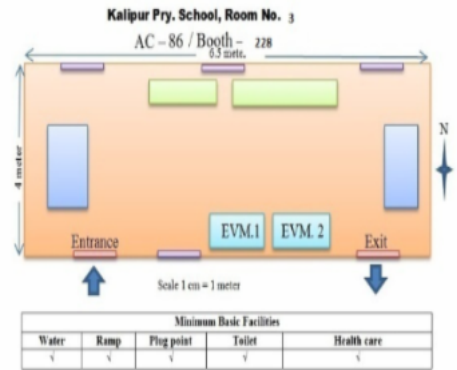

নির্বাচক নিবন্ধন আধিকারিকের স্বাক্ষর

Nazri Naksha

Google Map View

Polling Station Building Front View

Polling Station Front View

Cad View

Key MAP View

1	STB2035939	ফটো উপলব্ধ	নাম : পিয়াংকা রাজবংশী (অধিকারী) স্বামীর নাম: চিরঞ্জিত রাজবংশী বাড়ির নং : এন০৩২৭ বয়স : 27 লিঙ্গ : মহিলা	2	STB2392520	ফটো উপলব্ধ	নাম : তপন অধিকারী পিতার নাম: রঞ্জিত অধিকারী বাড়ির নং : নং550 বয়স : 24 লিঙ্গ : পুরুষ	3	STB2076255	ফটো উপলব্ধ	নাম : রঞ্জিত অধিকারী পিতার নাম: শক্তি চন্দ্র অধিকারী বাড়ির নং : n0550 বয়স : 70 লিঙ্গ : পুরুষ
4	DDZ2461655	ফটো উপলব্ধ	নাম : বানী অধিকারী (সরকার) স্বামীর নাম: নুপেন অধিকারী বাড়ির নং : n0253 বয়স : 49 লিঙ্গ : মহিলা	5	STB1297860	ফটো উপলব্ধ	নাম : অনিমা কর্মকার স্বামীর নাম: আনন্দ কর্মকার বাড়ির নং : n0314 বয়স : 34 লিঙ্গ : মহিলা	6	DDZ2443984	ফটো উপলব্ধ	নাম : শিশিরকুমার কর্মকার পিতার নাম: মনোরঞ্জনকুমার কর্মকার বাড়ির নং : n0079 বয়স : 44 লিঙ্গ : পুরুষ
7	STB1709914	ফটো উপলব্ধ	নাম : বাসন্তী অধিকারী স্বামীর নাম: রঞ্জিত অধিকারী বাড়ির নং : n0079 বয়স : 50 লিঙ্গ : মহিলা	8	WB/12/078/501880	ফটো উপলব্ধ	নাম : আনন্দ কর্মকার পিতার নাম: মনোরঞ্জন কর্মকার বাড়ির নং : n0079 বয়স : 50 লিঙ্গ : পুরুষ	9	DDZ2713485	ফটো উপলব্ধ	নাম : চিত্তারানী কর্মকার স্বামীর নাম: মনোরঞ্জন কর্মকার বাড়ির নং : n0079 বয়স : 68 লিঙ্গ : মহিলা
10	STB1733435	ফটো উপলব্ধ	নাম : গোপাল কর্মকার পিতার নাম: সুধীর কর্মকার বাড়ির নং : n0019 বয়স : 61 লিঙ্গ : পুরুষ	11	STB2640803	ফটো উপলব্ধ	নাম : গুপিনাথ কর্মকার পিতার নাম: গোপাল কর্মকার বাড়ির নং : কালীপুর বয়স : 20 লিঙ্গ : পুরুষ	12	WB/12/078/501260	ফটো উপলব্ধ	নাম : মনোরঞ্জন কর্মকার পিতার নাম: হৃষিকেশ কর্মকার বাড়ির নং : n0079 বয়স : 78 লিঙ্গ : পুরুষ
13	DDZ2444990	ফটো উপলব্ধ	নাম : রাসমনি কর্মকার স্বামীর নাম: গোপাল কর্মকার বাড়ির নং : n0054 বয়স : 52 লিঙ্গ : মহিলা	14	STB2607984	ফটো উপলব্ধ	নাম : অনণ্যা কর্মকার পিতার নাম: আনন্দ কর্মকার বাড়ির নং : কালীপুর বয়স : 21 লিঙ্গ : মহিলা	15	STB1710102	ফটো উপলব্ধ	নাম : দুলাল দাস পিতার নাম: বলরাম দাস বাড়ির নং : এন0337 বয়স : 40 লিঙ্গ : পুরুষ
16	DDZ3089935	ফটো উপলব্ধ	নাম : রিনা দাস স্বামীর নাম: দুলাল দাস বাড়ির নং : এন0337 বয়স : 41 লিঙ্গ : মহিলা	17	STB2035830	ফটো উপলব্ধ	নাম : সম্পা ঘোষ পিতার নাম: সুশীল ঘোষ বাড়ির নং : n0513 বয়স : 32 লিঙ্গ : মহিলা	18	STB1951573	ফটো উপলব্ধ	নাম : জয়ন্তী ঘোষ স্বামীর নাম: গনেশ ঘোষ বাড়ির নং : n0509 বয়স : 46 লিঙ্গ : মহিলা
19	WB/12/078/573726	ফটো উপলব্ধ	নাম : অনিমা ঘোষ স্বামীর নাম: রামবিলাস ঘোষ বাড়ির নং : N0024 বয়স : 49 লিঙ্গ : মহিলা	20	STB2035855	ফটো উপলব্ধ	নাম : সুমন ঘোষ পিতার নাম: সুশীল ঘোষ বাড়ির নং : N0000 বয়স : 29 লিঙ্গ : পুরুষ	21	STB2174514	ফটো উপলব্ধ	নাম : রিংকি রাজবংশী ঘোষ স্বামীর নাম: সুধীন্দ্র রাজবংশী বাড়ির নং : এন0000 বয়স : 25 লিঙ্গ : মহিলা
22	STB2392751	ফটো উপলব্ধ	নাম : টুম্পা চক্রবর্তী পিতার নাম: বিমল চক্রবর্তী বাড়ির নং : নং 162 বয়স : 24 লিঙ্গ : মহিলা	23	STB2174761	ফটো উপলব্ধ	নাম : সঞ্জয় চক্রবর্তী পিতার নাম: বিমল চক্রবর্তী বাড়ির নং : এন0162 বয়স : 27 লিঙ্গ : পুরুষ	24	STB1600642	ফটো উপলব্ধ	নাম : চৈতন্য দাস পিতার নাম: অশ্রীদাম দাস বাড়ির নং : n0162 বয়স : 38 লিঙ্গ : পুরুষ
25	STB1481332	ফটো উপলব্ধ	নাম : স্বপ্না চক্রবর্তী পিতার নাম: বিমল চক্রবর্তী বাড়ির নং : n0162 বয়স : 33 লিঙ্গ : মহিলা	26	WB/12/078/546210	ফটো উপলব্ধ	নাম : শেফালী চক্রবর্তী স্বামীর নাম: বিমল চক্রবর্তী বাড়ির নং : n0162 বয়স : 57 লিঙ্গ : মহিলা	27	WB/12/078/546534	ফটো উপলব্ধ	নাম : বিমল চক্রবর্তী পিতার নাম: অনিল চক্রবর্তী বাড়ির নং : n0162 বয়স : 62 লিঙ্গ : পুরুষ
28	WB/12/078/546216	ফটো উপলব্ধ	নাম : সুরবালা চক্রবর্তী স্বামীর নাম: অনিল চক্রবর্তী বাড়ির নং : n0162 বয়স : 86 লিঙ্গ : মহিলা	29	STB0997239	ফটো উপলব্ধ	নাম : সুবীর টিকাদার পিতার নাম: রনজিত টিকাদার বাড়ির নং : n0115 বয়স : 36 লিঙ্গ : পুরুষ	30	WB/12/078/501370	ফটো উপলব্ধ	নাম : প্রতিমা টিকাদার স্বামীর নাম: রঞ্জিত টিকাদার বাড়ির নং : n0115 বয়স : 61 লিঙ্গ : মহিলা