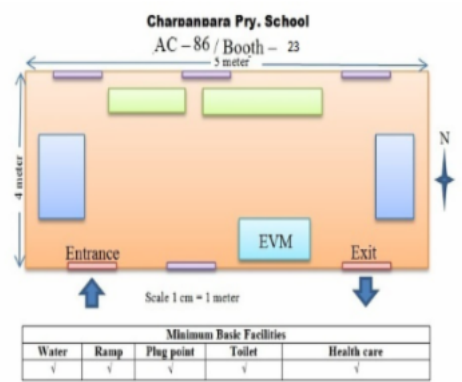

নির্বাচক নিবন্ধন আধিকারিকের স্বাক্ষর

Nazri Naksha

Google Map View

Polling Station Building Front View

Polling Station Front View

Cad View

Key MAP View

1 নাম : অরুণ ঘড়ুই পিতার নাম: নারায়ণ ঘড়ুই বাড়ির নং : n0134 বয়স : 50 লিঙ্গ : পুরুষ	DDZ3068384 ফটো উপলব্ধ	2 নাম : বাসুদেব জান মায়ের নাম: অবলা জান বাড়ির নং : n0133 বয়স : 46 লিঙ্গ : পুরুষ	STB1315290 ফটো উপলব্ধ	3 নাম : আল্পনা ঘড়ুই (সাঁতরা) স্বামীর নাম: প্রসেনজিত ঘড়ুই বাড়ির নং : n0133 বয়স : 47 লিঙ্গ : মহিলা	STB1315795 ফটো উপলব্ধ
4 নাম : অনাথ ঘড়ুই পিতার নাম: বিশ্বজিৎ ঘড়ুই বাড়ির নং : n0133 বয়স : 37 লিঙ্গ : পুরুষ	STB0090233 ফটো উপলব্ধ	5 নাম : সুলেখা ঘড়ুই স্বামীর নাম: বিশ্বজিৎ ঘড়ুই বাড়ির নং : n0133 বয়স : 53 লিঙ্গ : মহিলা	WB/12/078/039238 ফটো উপলব্ধ	6 নাম : বার্না সাঁতরা স্বামীর নাম: প্রবীর সাঁতরা বাড়ির নং : n0132 বয়স : 37 লিঙ্গ : মহিলা	STB1754282 ফটো উপলব্ধ
7 নাম : ভানু পাত্র পিতার নাম: শম্ভু পাত্র বাড়ির নং : n0132 বয়স : 50 লিঙ্গ : পুরুষ	WB/12/078/039476 ফটো উপলব্ধ	8 নাম : অবিনাশ ঘড়ুই পিতার নাম: গনেশ ঘড়ুই বাড়ির নং : n0132 বয়স : 75 লিঙ্গ : পুরুষ	WB/12/078/039080 ফটো উপলব্ধ	9 নাম : শ্যামলী ঘড়ুই (মল্লিক) স্বামীর নাম: তপন ঘড়ুই বাড়ির নং : n0131 বয়স : 43 লিঙ্গ : মহিলা	STB1315811 ফটো উপলব্ধ
10 নাম : তপন ঘড়ুই পিতার নাম: নন্দদুলাল ঘড়ুই বাড়ির নং : n0131 বয়স : 53 লিঙ্গ : পুরুষ	DDZ1857945 ফটো উপলব্ধ	11 নাম : সৌরভ ঘড়ুই পিতার নাম: মনোজ ঘড়ুই বাড়ির নং : n0131 বয়স : 32 লিঙ্গ : পুরুষ	STB1753979 ফটো উপলব্ধ	12 নাম : আলোক ঘড়ুই পিতার নাম: মনোজ ঘড়ুই বাড়ির নং : n0131 বয়স : 33 লিঙ্গ : পুরুষ	STB1632892 ফটো উপলব্ধ
13 নাম : মনোজ ঘড়ুই পিতার নাম: নন্দদুলাল ঘড়ুই বাড়ির নং : n0131 বয়স : 56 লিঙ্গ : পুরুষ	WB/12/078/039155 ফটো উপলব্ধ	14 নাম : ছবি ঘড়ুই পিতার নাম: কৃষ্ণ ঘড়ুই বাড়ির নং : n0130 বয়স : 44 লিঙ্গ : মহিলা	DDZ2760015 ফটো উপলব্ধ	15 নাম : কৃষ্ণ ঘড়ুই পিতার নাম: নন্দদুলাল ঘড়ুই বাড়ির নং : n0130 বয়স : 46 লিঙ্গ : পুরুষ	DDZ1857242 ফটো উপলব্ধ
16 নাম : কল্পনা ঘড়ুই স্বামীর নাম: প্রদীপ ঘড়ুই বাড়ির নং : n0129 বয়স : 56 লিঙ্গ : মহিলা	WB/12/078/039037 ফটো উপলব্ধ	17 নাম : রীনা পাত্র (সাঁতরা) স্বামীর নাম: গৌরঙ্গ পাত্র বাড়ির নং : n0134 বয়স : 31 লিঙ্গ : মহিলা	STB1632934 ফটো উপলব্ধ	18 নাম : গৌরঙ্গ পাত্র পিতার নাম: জয়দেব পাত্র বাড়ির নং : n0134 বয়স : 44 লিঙ্গ : পুরুষ	DDZ2954550 ফটো উপলব্ধ
19 নাম : সারথী পাত্র স্বামীর নাম: জয়দেব পাত্র বাড়ির নং : n0134 বয়স : 56 লিঙ্গ : মহিলা	WB/12/078/039404 ফটো উপলব্ধ	20 নাম : যমুনা ঘড়ুই (সেন) স্বামীর নাম: অরুণ ঘড়ুই বাড়ির নং : n0134 বয়স : 42 লিঙ্গ : মহিলা	STB1315860 ফটো উপলব্ধ	21 নাম : বাপ্পা ঘড়ুই পিতার নাম: মানিক ঘড়ুই বাড়ির নং : n0172 বয়স : 32 লিঙ্গ : পুরুষ	STB1524735 ফটো উপলব্ধ
22 নাম : মানিক ঘড়ুই পিতার নাম: বাদল ঘড়ুই বাড়ির নং : n0172 বয়স : 61 লিঙ্গ : পুরুষ	WB/12/078/039220 ফটো উপলব্ধ	23 নাম : বৈদ্যনাথ ঘড়ুই পিতার নাম: বাদল ঘড়ুই বাড়ির নং : n0172 বয়স : 69 লিঙ্গ : পুরুষ	WB/12/078/039219 ফটো উপলব্ধ	24 নাম : রুপালী ঘড়ুই স্বামীর নাম: বৈদ্যনাথ ঘড়ুই বাড়ির নং : n0171 বয়স : 66 লিঙ্গ : মহিলা	WB/12/078/039089 ফটো উপলব্ধ
25 নাম : কাকলী ঘড়ুই স্বামীর নাম: উদয় ঘড়ুই বাড়ির নং : n0170 বয়স : 54 লিঙ্গ : মহিলা	WB/12/078/039090 ফটো উপলব্ধ	26 নাম : উদয় ঘড়ুই পিতার নাম: বাদল ঘড়ুই বাড়ির নং : n0170 বয়স : 57 লিঙ্গ : পুরুষ	WB/12/078/039068 ফটো উপলব্ধ	27 নাম : প্রসেনজিৎ ঘড়ুই পিতার নাম: যুধিষ্ঠির ঘড়ুই বাড়ির নং : n0133 বয়স : 55 লিঙ্গ : পুরুষ	DDZ3068376 ফটো উপলব্ধ
28 নাম : রুমা ঘোরুঙ্গ পিতার নাম: প্রদীপ ঘোরুঙ্গ বাড়ির নং : এন0129 বয়স : 23 লিঙ্গ : মহিলা	STB2434447 ফটো উপলব্ধ	29 নাম : প্রদীপ ঘড়ুই পিতার নাম: নন্দদুলাল ঘড়ুই বাড়ির নং : এন0129 বয়স : 63 লিঙ্গ : পুরুষ	STB2554830 ফটো উপলব্ধ	30 নাম : শ্রাবণী গুরুঙ্গ ধারা স্বামীর নাম: বঙ্গা ঘোরুঙ্গ বাড়ির নং : এন0000 বয়স : 21 লিঙ্গ : মহিলা	STB2605806 ফটো উপলব্ধ