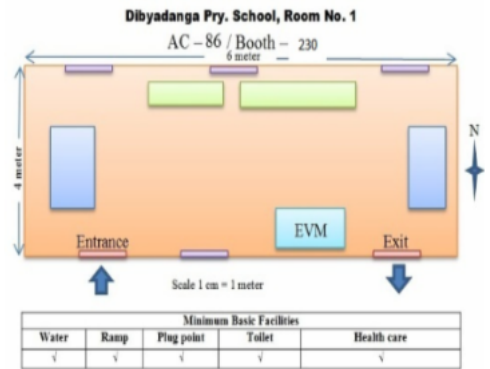

Key MAP View