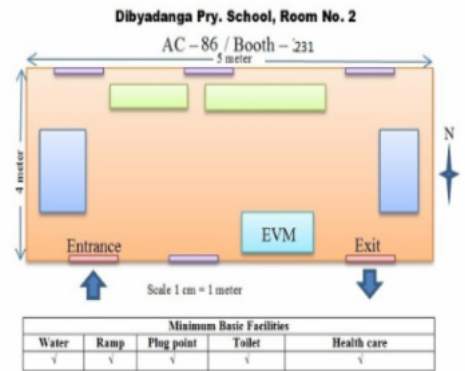

নির্বাচক নিবন্ধন আধিকারিকের স্বাক্ষর

Nazri Naksha

Google Map View

Polling Station Building Front View

Polling Station Front View

Cad View

Key MAP View

বিধানসভা নির্বাচনকেন্দ্রের নং, নাম : 86-শান্তিপুর
ভাগ নং, নাম : 1-দিব্যডাঙ্গা (আংশিক)