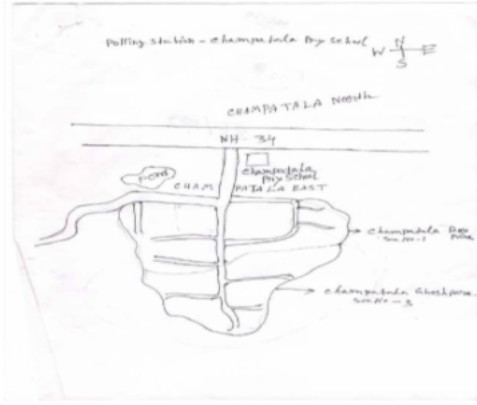

Nazri Naksha