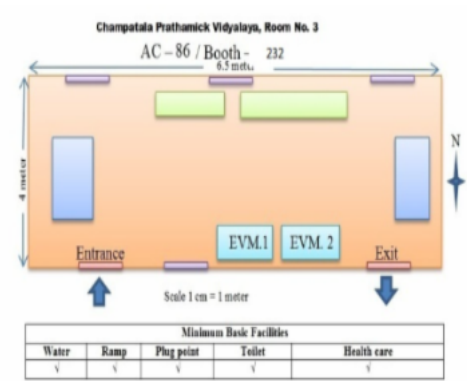

Key MAP View