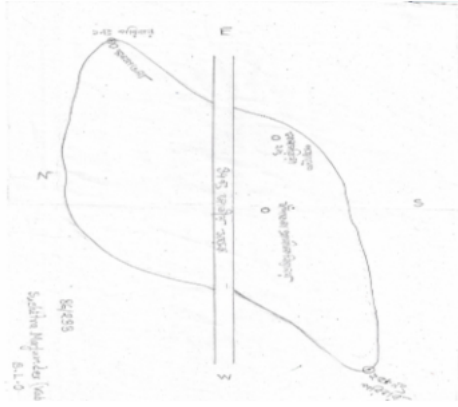

Nazri Naksha