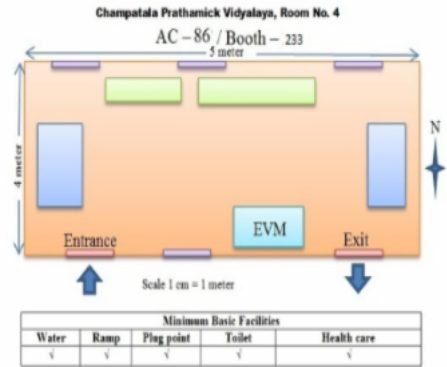

নির্বাচক তালিকা 2026 S25 পশ্চিমবঙ্গ

বিধানসভা নির্বাচনক্ষেত্রের নং, নাম ও সংরক্ষণের স্থিতি : 86 - শান্তিপুর (সাধারণ)		অংশ নং : 234			
বিধানসভা নির্বাচনক্ষেত্রটি যে লোকসভা নির্বাচনক্ষেত্রের / ক্ষেত্রসমূহের অন্তর্ভুক্ত তার নং, নাম ও সংরক্ষণ স্থিতি : 13 - রানাঘাট (তপশীলি জাতি)					
1. সংশোধনের পূর্ণ বিবরণ					
সংশোধনের বৎসর :	2026	নির্বাচক তালিকার পরিচিতি :			
ভিত্তি তারিখ :	01-01-2026	বিশেষ নিবিড় সংশোধনী ২০২৬-এর চূড়ান্ত ভোটার তালিকা			
সংশোধনের প্রকৃতি :	বিশেষ নিবিড় সংশোধনী 2026				
প্রকাশনার তারিখ :	28-02-2026				
2. অংশ ও নির্বাচনী এলাকার পূর্ণ বিবরণ :					
অংশের ভাগ নং ও নাম :					
1-চাঁপাতলা পূর্বপাড়া					
2-চাঁপাতলা উত্তরপাড়া					
	প্রধান শহর/গ্রাম	: বিহারিয়া			
	ওয়ার্ড	:			
	থানা	: শান্তিপুর			
	গ্রাম পঞ্চায়েত	: বেলগড়িয়া - 2			
	ব্লক	: শান্তিপুর			
	মহকুমা	: রাণাঘাট			
	জেলা	: নদীয়া			
	পিন	: 741404			
3. ভোট গ্রহন কেন্দ্রের পূর্ণ বিবরণ :					
ভোট গ্রহন কেন্দ্রের নং, নাম :		ভোট গ্রহন কেন্দ্রের শ্রেণী :		গ্রামীণ	
234 - চাঁপাতলা প্রাথমিক বিদ্যালয়		এই অংশে সহায়ক ভোটগ্রহন কেন্দ্রের সংখ্যা		0	
ভোট গ্রহন কেন্দ্রের ঠিকানা :		:			
চাঁপাতলা প্রাথমিক বিদ্যালয়, রুম-2, চাঁপাতলা					
4. নির্বাচকের সংখ্যা :					
প্রথম ক্রমিক নং	শেষ ক্রমিক নং	মোট সংখ্যা			
		পুরুষ	মহিলা	তৃতীয় লিঙ্গ	মোট
1	797	416	381	0	797

নির্বাচক নিবন্ধন আধিকারিকের স্বাক্ষর

Nazri Naksha

Google Map View

Polling Station Building Front View

Polling Station Front View

Cad View

Key MAP View

বিধানসভা নির্বাচনক্ষেত্রের নং, নাম : 86-শান্তিপুর
ভাগ নং, নাম : 1-চাঁপাতলা পূর্বপাড়া