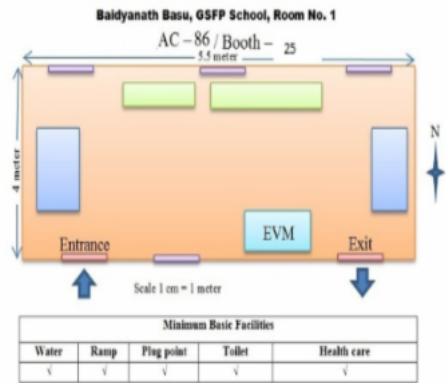

নির্বাচক নিবন্ধন আধিকারিকের স্বাক্ষর

Nazri Naksha

Google Map View

Baidyanath Basu, GSFP School, Room No. 1
AC_86 / Booth No. - 025

Polling Station Building Front View

Polling Station Front View

Cad View

Key MAP View