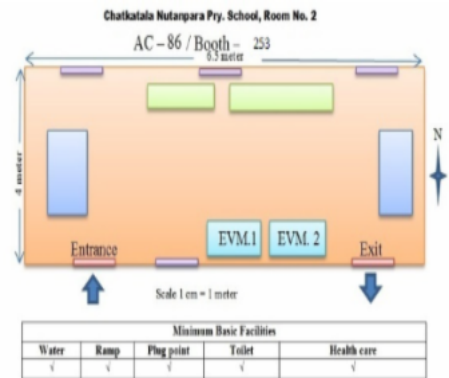

Key MAP View