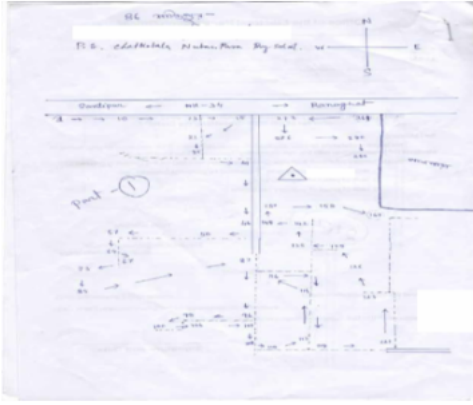

Nazri Naksha