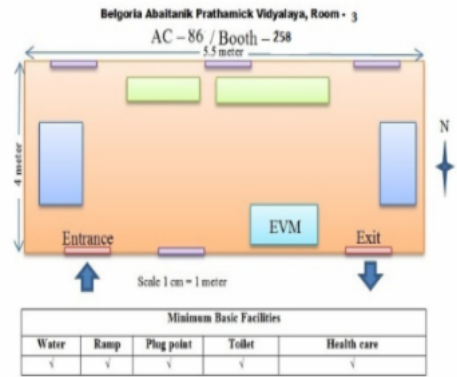

নির্বাচক নিবন্ধন আধিকারিকের স্বাক্ষর

Nazri Naksha

Google Map View

Polling Station Building Front View

Polling Station Front View

Cad View

Key MAP View

1 নাম : মোহাম্মদ ইজাজুল পিতার নাম : মুইয়্যুদ ইসলাম বাড়ির নং : এন0000 বয়স : 44 লিঙ্গ : পুরুষ	UZQ0517748 ফটো উপলব্ধ	2 নাম : সামিম হোসেন মোহাম্মদ পিতার নাম : ইজ. রৈল মোহাম্মদ বাড়ির নং : এন0000 বয়স : 23 লিঙ্গ : পুরুষ	STB2623023 ফটো উপলব্ধ	Q 3 নাম : ভারতী কর্মকার (বিধাস) স্বামীর নাম : কমল কর্মকার বাড়ির নং : বয়স : 37 লিঙ্গ : মহিলা	STB1489624 ফটো উপলব্ধ
4 নাম : অনিতা সরকার স্বামীর নাম : অবনী সরকার বাড়ির নং : n0178 বয়স : 42 লিঙ্গ : মহিলা	DDZ2834851 ফটো উপলব্ধ	5 নাম : অভিজিৎ কর্মকার পিতার নাম : অমল কর্মকার বাড়ির নং : n0178 বয়স : 30 লিঙ্গ : পুরুষ	STB1721182 ফটো উপলব্ধ	6 নাম : শুভাশিনী কর্মকার স্বামীর নাম : অমল কর্মকার বাড়ির নং : n0178 বয়স : 44 লিঙ্গ : মহিলা	DDZ2723203 ফটো উপলব্ধ
7 নাম : অমল কর্মকার পিতার নাম : অনন্ত কর্মকার বাড়ির নং : n0178 বয়স : 53 লিঙ্গ : পুরুষ	DDZ1738137 ফটো উপলব্ধ	8 নাম : সুপর্ণা কর্মকার পিতার নাম : অমল কর্মকার বাড়ির নং : N0178 বয়স : 24 লিঙ্গ : মহিলা	STB2376978 ফটো উপলব্ধ	Q 9 নাম : শুভজিত কর্মকার মায়ের নাম : ভারতী কর্মকার বাড়ির নং : n0178 বয়স : 24 লিঙ্গ : পুরুষ	STB2376945 ফটো উপলব্ধ
Q 10 নাম : সুলতা কর্মকার মায়ের নাম : মৃত কমল কর্মকার বাড়ির নং : এন0178 বয়স : 22 লিঙ্গ : মহিলা	STB2628923 ফটো উপলব্ধ	Q 11 নাম : শ্যামল কাহার পিতার নাম : মঙ্গল কাহার বাড়ির নং : N000 বয়স : 26 লিঙ্গ : পুরুষ	STB2377117 ফটো উপলব্ধ	12 নাম : রুপা কাহার স্বামীর নাম : শ্যামল কাহার বাড়ির নং : এন0000 বয়স : 23 লিঙ্গ : মহিলা	STB2565182 ফটো উপলব্ধ
13 নাম : কান্তা কাহার স্বামীর নাম : মঙ্গলা কাহার বাড়ির নং : N0000 বয়স : 43 লিঙ্গ : মহিলা	STB2377125 ফটো উপলব্ধ	Q 14 নাম : মঙ্গলা কাহার পিতার নাম : দলীপ কাহার বাড়ির নং : N000 বয়স : 62 লিঙ্গ : পুরুষ	STB2377166 ফটো উপলব্ধ	15 নাম : রুখসার খান্না স্বামীর নাম : মোহাম্মদ নিজাম বাড়ির নং : এন0000 বয়স : 23 লিঙ্গ : মহিলা	STB2498277 ফটো উপলব্ধ
Q 16 নাম : নমিতা খামারু স্বামীর নাম : কৃষ্ণ খামারু বাড়ির নং : N0036 বয়স : 55 লিঙ্গ : মহিলা	STB2074573 ফটো উপলব্ধ	Q 17 নাম : কৃতান্ত খামারু পিতার নাম : শ্রীপদ খামারু বাড়ির নং : বয়স : 65 লিঙ্গ : পুরুষ	STB1934421 ফটো উপলব্ধ	Q 18 নাম : কৃষ্ণ খামারু পিতার নাম : শ্রীপদ খামারু বাড়ির নং : বয়স : 68 লিঙ্গ : পুরুষ	STB1721380 ফটো উপলব্ধ
19 নাম : অঞ্জনা খামারু (রায়) স্বামীর নাম : কৃতান্ত খামারু বাড়ির নং : n0036 বয়স : 55 লিঙ্গ : মহিলা	WB/40/276/375927 ফটো উপলব্ধ	Q 20 নাম : বিদ্যুৎ খামারু পিতার নাম : কৃতান্ত খামারু বাড়ির নং : বয়স : 38 লিঙ্গ : পুরুষ	STB1391820 ফটো উপলব্ধ	21 নাম : কাজল খামারু পিতার নাম : কৃতান্ত খামারু বাড়ির নং : n0036 বয়স : 29 লিঙ্গ : মহিলা	STB1818418 ফটো উপলব্ধ
22 নাম : পম্পা খামারু স্বামীর নাম : বিদ্যুৎ খামারু বাড়ির নং : n0449 বয়স : 35 লিঙ্গ : মহিলা	STB1610211 ফটো উপলব্ধ	Q 23 নাম : বিপ্লব খামারু পিতার নাম : কৃষ্ণ খামারু বাড়ির নং : বয়স : 33 লিঙ্গ : পুরুষ	STB1934140 ফটো উপলব্ধ	24 নাম : সুবল খামারু পিতার নাম : কৃতান্ত খামারু বাড়ির নং : এন0036 বয়স : 20 লিঙ্গ : পুরুষ	STB2623106 ফটো উপলব্ধ
25 নাম : দীপালি গাইন স্বামীর নাম : সমর গাইন বাড়ির নং : n0527 বয়স : 39 লিঙ্গ : মহিলা	DDZ2725299 ফটো উপলব্ধ	26 নাম : কার্তিক গাইন পিতার নাম : সমর গাইন বাড়ির নং : N0527 বয়স : 24 লিঙ্গ : পুরুষ	STB2377042 ফটো উপলব্ধ	27 নাম : বিজয় গাইন পিতার নাম : সমর গাইন বাড়ির নং : N0527 বয়স : 26 লিঙ্গ : পুরুষ	STB2377059 ফটো উপলব্ধ
28 নাম : সুরঞ্জন ঘরামী পিতার নাম : পাগল ঘরামী বাড়ির নং : N0000 বয়স : 44 লিঙ্গ : পুরুষ	STB2377182 ফটো উপলব্ধ	29 নাম : পাঁচুগোপাল ঘোষ পিতার নাম : বাসুদেব ঘোষ বাড়ির নং : n0050 বয়স : 45 লিঙ্গ : পুরুষ	DDZ2454742 ফটো উপলব্ধ	30 নাম : পদ্মরানী ঘোষ স্বামীর নাম : বাসুদেব ঘোষ বাড়ির নং : n0050 বয়স : 79 লিঙ্গ : মহিলা	STB2244804 ফটো উপলব্ধ