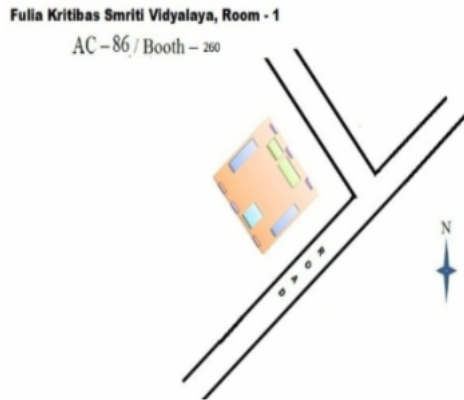

নির্বাচক নিবন্ধন আধিকারিকের স্বাক্ষর

Nazri Naksha

Google Map View

Polling Station Building Front View

Polling Station Front View

Cad View

Key MAP View

বিধানসভা নির্বাচনক্ষেত্রের নং, নাম : 86-শান্তিপুর
ভাগ নং, নাম : 1-বয়রা উত্তরপাড়া