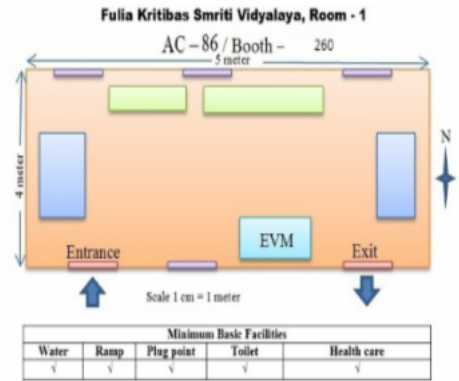

নির্বাচক নিবন্ধন আধিকারিকের স্বাক্ষর

Nazri Naksha

Google Map View

Polling Station Building Front View

Polling Station Front View

Cad View

Key MAP View

বিধানসভা নির্বাচনক্ষেত্রের নং, নাম : 86-শান্তিপুর
ভাগ নং, নাম : 1-বয়রা উত্তরপাড়া