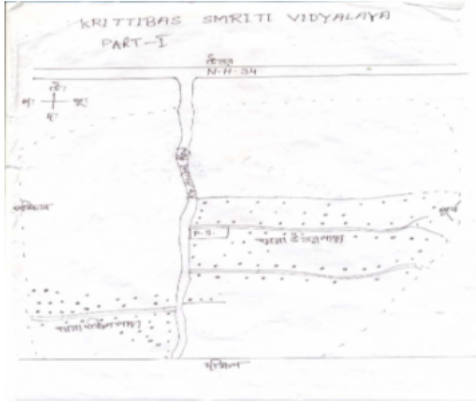

Nazri Naksha