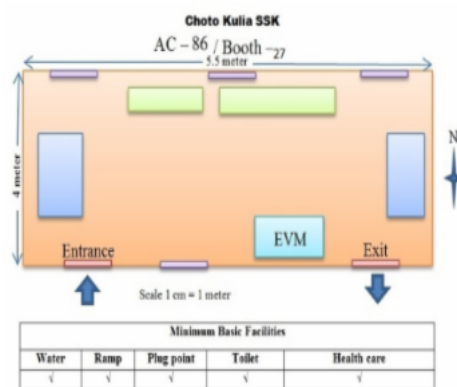

নির্বাচক নিবন্ধন আধিকারিকের স্বাক্ষর

Nazri Naksha

Google Map View

Polling Station Building Front View

Polling Station Front View

Cad View

Key MAP View

1 নাম : সুনীল কর্মকার পিতার নাম: গয়ানাথ কর্মকার বাড়ির নং : n0001 বয়স : 82 লিঙ্গ : পুরুষ	WB/12/078/057628 ফটো উপলব্ধ	2 নাম : অনিমা কর্মকার স্বামীর নাম: সুনীল কর্মকার বাড়ির নং : n0001 বয়স : 77 লিঙ্গ : মহিলা	WB/12/078/057626 ফটো উপলব্ধ	Q 3 নাম : বাবলু মন্ডল পিতার নাম: তৈলকুণ্ডা মোন্ডাল বাড়ির নং : এন0001 বয়স : 53 লিঙ্গ : পুরুষ	XLJ1414697 ফটো উপলব্ধ
Q 4 নাম : বিজয় মন্ডল পিতার নাম: বাবলু মন্ডল বাড়ির নং : এন0001 বয়স : 20 লিঙ্গ : পুরুষ	STB2660256 ফটো উপলব্ধ	5 নাম : শুকতারা খাতুন পিতার নাম: তাকবর মন্ডল বাড়ির নং : n0307 বয়স : 31 লিঙ্গ : মহিলা	STB1847664 ফটো উপলব্ধ	6 নাম : সুলেখা খাতুন স্বামীর নাম: আবদার সেখ বাড়ির নং : n0342 বয়স : 26 লিঙ্গ : মহিলা	STB2064400 ফটো উপলব্ধ
7 নাম : বকুল দুর্লভ পিতার নাম: রনজিৎ দুর্লভ বাড়ির নং : এন0050 বয়স : 25 লিঙ্গ : পুরুষ	STB2156628 ফটো উপলব্ধ	8 নাম : মমতা দুর্লভ স্বামীর নাম: বাপি দুর্লভ বাড়ির নং : n0065 বয়স : 36 লিঙ্গ : মহিলা	STB1232685 ফটো উপলব্ধ	Q 9 নাম : হিরালাল দুর্লভ পিতার নাম: মিঠা লাল দুর্লভ বাড়ির নং : এন0028 বয়স : 76 লিঙ্গ : পুরুষ	XLJ1346113 ফটো উপলব্ধ
10 নাম : প্রশান্ত দুর্লভ পিতার নাম: পানু দুর্লভ বাড়ির নং : n0315 বয়স : 36 লিঙ্গ : পুরুষ	STB1847748 ফটো উপলব্ধ	11 নাম : বেলা দুর্লভ স্বামীর নাম: দেবু দুর্লভ বাড়ির নং : n0318 বয়স : 29 লিঙ্গ : মহিলা	STB1847755 ফটো উপলব্ধ	12 নাম : রাজা দুর্লভ পিতার নাম: বৃন্দু দুর্লভ বাড়ির নং : n0323 বয়স : 29 লিঙ্গ : পুরুষ	STB1847797 ফটো উপলব্ধ
13 নাম : বাবু দুর্লভ পিতার নাম: হাজরা দুর্লভ বাড়ির নং : n0334 বয়স : 32 লিঙ্গ : পুরুষ	STB1847870 ফটো উপলব্ধ	14 নাম : পূর্ণ দুর্লভ পিতার নাম: মনা দুর্লভ বাড়ির নং : n0340 বয়স : 28 লিঙ্গ : পুরুষ	STB1847896 ফটো উপলব্ধ	15 নাম : নয়নমালা দুর্লভ পিতার নাম: মনা দুর্লভ বাড়ির নং : n0341 বয়স : 30 লিঙ্গ : মহিলা	STB1847904 ফটো উপলব্ধ
16 নাম : সুদেব দুর্লভ পিতার নাম: বোকা দুর্লভ বাড়ির নং : n0321 বয়স : 28 লিঙ্গ : পুরুষ	STB1847771 ফটো উপলব্ধ	17 নাম : রূপা দুর্লভ পিতার নাম: হাজরা দুর্লভ বাড়ির নং : n0028 বয়স : 37 লিঙ্গ : মহিলা	STB1847946 ফটো উপলব্ধ	18 নাম : লোকেশ দুর্লভ মায়ের নাম: ফাতাশী দুর্লভ বাড়ির নং : n0036 বয়স : 30 লিঙ্গ : পুরুষ	STB1847953 ফটো উপলব্ধ
19 নাম : বিদেশী দুর্লভ স্বামীর নাম: রবি দুর্লভ বাড়ির নং : n0064 বয়স : 33 লিঙ্গ : মহিলা	STB1847961 ফটো উপলব্ধ	20 নাম : ভারতী দুর্লভ পিতার নাম: ভরত দুর্লভ বাড়ির নং : n0048 বয়স : 30 লিঙ্গ : মহিলা	STB1848043 ফটো উপলব্ধ	21 নাম : সাগর দুর্লভ পিতার নাম: আশু দুর্লভ বাড়ির নং : n0024 বয়স : 28 লিঙ্গ : পুরুষ	STB1848068 ফটো উপলব্ধ
22 নাম : ভোলা দুর্লভ পিতার নাম: মাখন দুর্লভ বাড়ির নং : n0019 বয়স : 33 লিঙ্গ : পুরুষ	STB1848084 ফটো উপলব্ধ	23 নাম : তোতন দুর্লভ পিতার নাম: শম্ভু দুর্লভ বাড়ির নং : n0045 বয়স : 29 লিঙ্গ : পুরুষ	STB1848092 ফটো উপলব্ধ	24 নাম : বাপন দুর্লভ পিতার নাম: শম্ভু দুর্লভ বাড়ির নং : n0045 বয়স : 31 লিঙ্গ : পুরুষ	STB1848100 ফটো উপলব্ধ
25 নাম : সুপর্ণা দুর্লভ স্বামীর নাম: ভানু দুর্লভ বাড়ির নং : n0035 বয়স : 32 লিঙ্গ : মহিলা	STB1848118 ফটো উপলব্ধ	26 নাম : শর্মিলা দুর্লভ স্বামীর নাম: রাজু দুর্লভ বাড়ির নং : এন0026 বয়স : 25 লিঙ্গ : মহিলা	STB2439362 ফটো উপলব্ধ	27 নাম : কৃত্তিবাস দুর্লভ পিতার নাম: বোষ্টম দুর্লভ বাড়ির নং : এন0088 বয়স : 23 লিঙ্গ : পুরুষ	STB2514982 ফটো উপলব্ধ
28 নাম : সাগর দুর্লভ পিতার নাম: বেচরাম দুর্লভ বাড়ির নং : এন0060 বয়স : 24 লিঙ্গ : পুরুষ	STB2438943 ফটো উপলব্ধ	Q 29 নাম : অনীতা দুর্লভ স্বামীর নাম: প্রশান্ত দুর্লভ বাড়ির নং : এন0315 বয়স : 50 লিঙ্গ : মহিলা	STB2438950 ফটো উপলব্ধ	30 নাম : সুস্মিতা দুর্লভ স্বামীর নাম: দীপঙ্কর দুর্লভ বাড়ির নং : এন0055 বয়স : 23 লিঙ্গ : মহিলা	STB2515153 ফটো উপলব্ধ