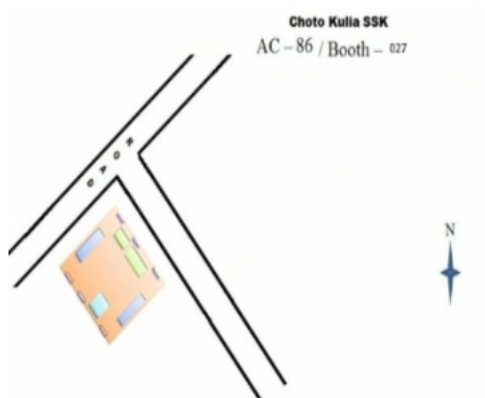

নির্বাচক নিবন্ধন আধিকারিকের স্বাক্ষর

Nazri Naksha

Google Map View

Polling Station Building Front View

Polling Station Front View

Cad View

Key MAP View

1 নাম : সুনীল কর্মকার পিতার নাম: গয়ানাথ কর্মকার বাড়ির নং : n0001 বয়স : 82 লিঙ্গ : পুরুষ	WB/12/078/057628 ফটো উপলব্ধ	2 নাম : অনিমা কর্মকার স্বামীর নাম: সুনীল কর্মকার বাড়ির নং : n0001 বয়স : 77 লিঙ্গ : মহিলা	WB/12/078/057626 ফটো উপলব্ধ	Q 3 নাম : বাবলু মন্ডল পিতার নাম: তৈলকুণ্ডা মোন্ডাল বাড়ির নং : এন0001 বয়স : 53 লিঙ্গ : পুরুষ	XLJ1414697 ফটো উপলব্ধ
Q 4 নাম : বিজয় মন্ডল পিতার নাম: বাবলু মন্ডল বাড়ির নং : এন0001 বয়স : 20 লিঙ্গ : পুরুষ	STB2660256 ফটো উপলব্ধ	5 নাম : শুকতারা খাতুন পিতার নাম: তাকবর মন্ডল বাড়ির নং : n0307 বয়স : 31 লিঙ্গ : মহিলা	STB1847664 ফটো উপলব্ধ	6 নাম : সুলেখা খাতুন স্বামীর নাম: আবদার সেখ বাড়ির নং : n0342 বয়স : 26 লিঙ্গ : মহিলা	STB2064400 ফটো উপলব্ধ
7 নাম : বকুল দুর্লভ পিতার নাম: রনজিৎ দুর্লভ বাড়ির নং : এন0050 বয়স : 25 লিঙ্গ : পুরুষ	STB2156628 ফটো উপলব্ধ	8 নাম : মমতা দুর্লভ স্বামীর নাম: বাপি দুর্লভ বাড়ির নং : n0065 বয়স : 36 লিঙ্গ : মহিলা	STB1232685 ফটো উপলব্ধ	Q 9 নাম : হিরালাল দুর্লভ পিতার নাম: মিঠা লাল দুর্লভ বাড়ির নং : এন0028 বয়স : 76 লিঙ্গ : পুরুষ	XLJ1346113 ফটো উপলব্ধ
10 নাম : প্রশান্ত দুর্লভ পিতার নাম: পানু দুর্লভ বাড়ির নং : n0315 বয়স : 36 লিঙ্গ : পুরুষ	STB1847748 ফটো উপলব্ধ	11 নাম : বেলা দুর্লভ স্বামীর নাম: দেবু দুর্লভ বাড়ির নং : n0318 বয়স : 29 লিঙ্গ : মহিলা	STB1847755 ফটো উপলব্ধ	12 নাম : রাজা দুর্লভ পিতার নাম: বৃন্দু দুর্লভ বাড়ির নং : n0323 বয়স : 29 লিঙ্গ : পুরুষ	STB1847797 ফটো উপলব্ধ
13 নাম : বাবু দুর্লভ পিতার নাম: হাজরা দুর্লভ বাড়ির নং : n0334 বয়স : 32 লিঙ্গ : পুরুষ	STB1847870 ফটো উপলব্ধ	14 নাম : পূর্ণ দুর্লভ পিতার নাম: মনা দুর্লভ বাড়ির নং : n0340 বয়স : 28 লিঙ্গ : পুরুষ	STB1847896 ফটো উপলব্ধ	15 নাম : নয়নমালা দুর্লভ পিতার নাম: মনা দুর্লভ বাড়ির নং : n0341 বয়স : 30 লিঙ্গ : মহিলা	STB1847904 ফটো উপলব্ধ
16 নাম : সুদেব দুর্লভ পিতার নাম: বোকা দুর্লভ বাড়ির নং : n0321 বয়স : 28 লিঙ্গ : পুরুষ	STB1847771 ফটো উপলব্ধ	17 নাম : রূপা দুর্লভ পিতার নাম: হাজরা দুর্লভ বাড়ির নং : n0028 বয়স : 37 লিঙ্গ : মহিলা	STB1847946 ফটো উপলব্ধ	18 নাম : লোকেশ দুর্লভ মায়ের নাম: ফাতাশী দুর্লভ বাড়ির নং : n0036 বয়স : 30 লিঙ্গ : পুরুষ	STB1847953 ফটো উপলব্ধ
19 নাম : বিদেশী দুর্লভ স্বামীর নাম: রবি দুর্লভ বাড়ির নং : n0064 বয়স : 33 লিঙ্গ : মহিলা	STB1847961 ফটো উপলব্ধ	20 নাম : ভারতী দুর্লভ পিতার নাম: ভরত দুর্লভ বাড়ির নং : n0048 বয়স : 30 লিঙ্গ : মহিলা	STB1848043 ফটো উপলব্ধ	21 নাম : সাগর দুর্লভ পিতার নাম: আশু দুর্লভ বাড়ির নং : n0024 বয়স : 28 লিঙ্গ : পুরুষ	STB1848068 ফটো উপলব্ধ
22 নাম : ভোলা দুর্লভ পিতার নাম: মাখন দুর্লভ বাড়ির নং : n0019 বয়স : 33 লিঙ্গ : পুরুষ	STB1848084 ফটো উপলব্ধ	23 নাম : তোতন দুর্লভ পিতার নাম: শম্ভু দুর্লভ বাড়ির নং : n0045 বয়স : 29 লিঙ্গ : পুরুষ	STB1848092 ফটো উপলব্ধ	24 নাম : বাপন দুর্লভ পিতার নাম: শম্ভু দুর্লভ বাড়ির নং : n0045 বয়স : 31 লিঙ্গ : পুরুষ	STB1848100 ফটো উপলব্ধ
25 নাম : সুপর্ণা দুর্লভ স্বামীর নাম: ভানু দুর্লভ বাড়ির নং : n0035 বয়স : 32 লিঙ্গ : মহিলা	STB1848118 ফটো উপলব্ধ	26 নাম : শর্মিলা দুর্লভ স্বামীর নাম: রাজু দুর্লভ বাড়ির নং : এন0026 বয়স : 25 লিঙ্গ : মহিলা	STB2439362 ফটো উপলব্ধ	27 নাম : কৃত্তিবাস দুর্লভ পিতার নাম: বোষ্টম দুর্লভ বাড়ির নং : এন0088 বয়স : 23 লিঙ্গ : পুরুষ	STB2514982 ফটো উপলব্ধ
28 নাম : সাগর দুর্লভ পিতার নাম: বেচরাম দুর্লভ বাড়ির নং : এন0060 বয়স : 24 লিঙ্গ : পুরুষ	STB2438943 ফটো উপলব্ধ	Q 29 নাম : অনীতা দুর্লভ স্বামীর নাম: প্রশান্ত দুর্লভ বাড়ির নং : এন0315 বয়স : 50 লিঙ্গ : মহিলা	STB2438950 ফটো উপলব্ধ	30 নাম : সুস্মিতা দুর্লভ স্বামীর নাম: দীপঙ্কর দুর্লভ বাড়ির নং : এন0055 বয়স : 23 লিঙ্গ : মহিলা	STB2515153 ফটো উপলব্ধ