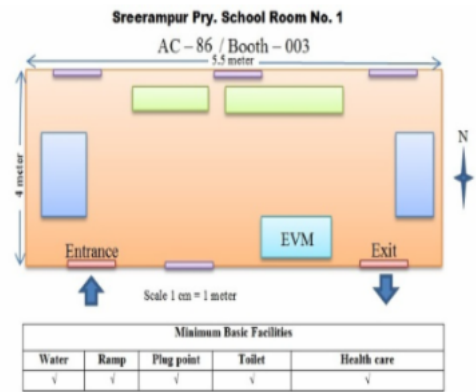

নির্বাচক তালিকা 2026 S25 পশ্চিমবঙ্গ

বিধানসভা নির্বাচনক্ষেত্রের নং, নাম ও সংরক্ষণের স্থিতি : 86 - শান্তিপুর (সাধারণ)		অংশ নং : 3			
বিধানসভা নির্বাচনক্ষেত্রটি যে লোকসভা নির্বাচনক্ষেত্রের / ক্ষেত্রসমূহের অন্তর্ভুক্ত তার নং, নাম ও সংরক্ষণ স্থিতি : 13 - রানাঘাট (তপশীলি জাতি)					
1. সংশোধনের পূর্ণ বিবরণ					
সংশোধনের বৎসর :	2026	নির্বাচক তালিকার পরিচিতি :			
ভিত্তি তারিখ :	01-01-2026	বিশেষ নিবিড় সংশোধনী ২০২৬-এর চূড়ান্ত ভোটের তালিকা			
সংশোধনের প্রকৃতি :	বিশেষ নিবিড় সংশোধনী 2026				
প্রকাশনার তারিখ :	28-02-2026				
2. অংশ ও নির্বাচনী এলাকার পূর্ণ বিবরণ :					
অংশের ভাগ নং ও নাম :					
1-শ্রীরামপুর পূর্বা পাড়া		প্রধান শহর/গ্রাম : গয়েশপুর			
2-শ্রীরামপুর পশ্চিমপাড়া		ওয়ার্ড :			
		থানা : শান্তিপুর			
		গ্রাম পঞ্চায়েত : গয়েশপুর			
		ব্লক : শান্তিপুর			
		মহকুমা : রানাঘাট			
		জেলা : নদীয়া			
		পিন : 741317			
3. ভোট গ্রহন কেন্দ্রের পূর্ণ বিবরণ :					
ভোট গ্রহন কেন্দ্রের নং, নাম :		ভোট গ্রহন কেন্দ্রের শ্রেণী :		গ্রামীণ	
3 - শ্রীরামপুর প্রাইমারী স্কুল		এই অংশে সহায়ক ভোটগ্রহন কেন্দ্রের সংখ্যা :		0	
ভোট গ্রহন কেন্দ্রের ঠিকানা :					
শ্রীরামপুর প্রাইমারী স্কুল, শ্রীরামপুর					
4. নির্বাচকের সংখ্যা :					
প্রথম ক্রমিক নং	শেষ ক্রমিক নং	মোট সংখ্যা			
		পুরুষ	মহিলা	তৃতীয় লিঙ্গ	মোট
1	1237	654	579	0	1233

নির্বাচক নিবন্ধন আধিকারিকের স্বাক্ষর

Nazri Naksha

Google Map View

Polling Station Building Front View

Polling Station Front View

Cad View

Key MAP View

বিধানসভা নির্বাচনক্ষেত্রের নং, নাম : 86-শান্তিপুর  
ভাগ নং, নাম : 1-শ্রীরামপুর পূর্বা পাড়া