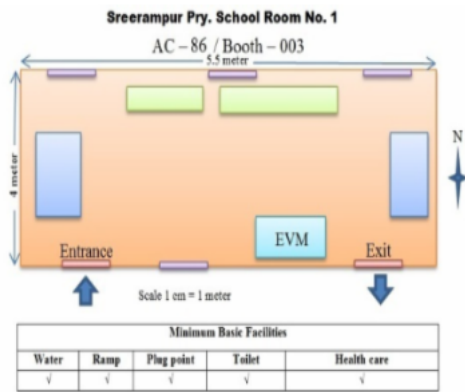

নির্বাচক তালিকা 2026 S25 পশ্চিমবঙ্গ

বিধানসভা নির্বাচনক্ষেত্রের নং, নাম ও সংরক্ষণের স্থিতি : 86 - শান্তিপুর (সাধারণ)		অংশ নং : 3			
বিধানসভা নির্বাচনক্ষেত্রটি যে লোকসভা নির্বাচনক্ষেত্রের / ক্ষেত্রসমূহের অন্তর্ভুক্ত তার নং, নাম ও সংরক্ষণ স্থিতি : 13 - রানাঘাট (তপশীলি জাতি)					
1. সংশোধনের পূর্ণ বিবরণ					
সংশোধনের বৎসর :	2026	নির্বাচক তালিকার পরিচিতি :			
ভিত্তি তারিখ :	01-01-2026	বিশেষ নিবিড় সংশোধনী ২০২৬-এর চূড়ান্ত ভোটের তালিকা			
সংশোধনের প্রকৃতি :	বিশেষ নিবিড় সংশোধনী 2026				
প্রকাশনার তারিখ :	28-02-2026				
2. অংশ ও নির্বাচনী এলাকার পূর্ণ বিবরণ :					
অংশের ভাগ নং ও নাম :					
1-শ্রীরামপুর পূর্বা পাড়া		প্রধান শহর/গ্রাম : গয়েশপুর			
2-শ্রীরামপুর পশ্চিমপাড়া		ওয়ার্ড :			
		থানা : শান্তিপুর			
		গ্রাম পঞ্চায়েত : গয়েশপুর			
		ব্লক : শান্তিপুর			
		মহকুমা : রানাঘাট			
		জেলা : নদীয়া			
		পিন : 741317			
3. ভোট গ্রহন কেন্দ্রের পূর্ণ বিবরণ :					
ভোট গ্রহন কেন্দ্রের নং, নাম :		ভোট গ্রহন কেন্দ্রের শ্রেণী :		গ্রামীণ	
3 - শ্রীরামপুর প্রাইমারী স্কুল		এই অংশে সহায়ক ভোটগ্রহন কেন্দ্রের সংখ্যা :		0	
ভোট গ্রহন কেন্দ্রের ঠিকানা :					
শ্রীরামপুর প্রাইমারী স্কুল, শ্রীরামপুর					
4. নির্বাচকের সংখ্যা :					
প্রথম ক্রমিক নং	শেষ ক্রমিক নং	মোট সংখ্যা			
		পুরুষ	মহিলা	তৃতীয় লিঙ্গ	মোট
1	1237	654	579	0	1233

নির্বাচক নিবন্ধন আধিকারিকের স্বাক্ষর

Nazri Naksha

Google Map View

Polling Station Building Front View

Polling Station Front View

Cad View

Key MAP View

বিধানসভা নির্বাচনক্ষেত্রের নং, নাম : 86-শান্তিপুর  
ভাগ নং, নাম : 1-শ্রীরামপুর পূর্বা পাড়া