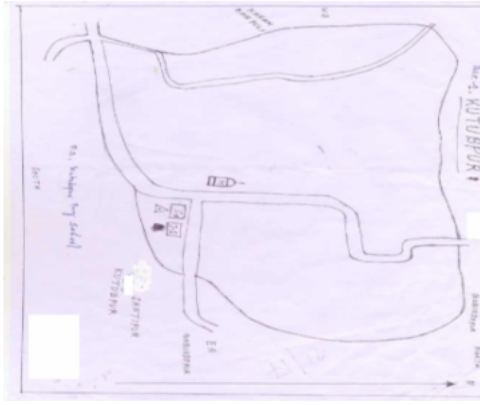

Nazri Naksha