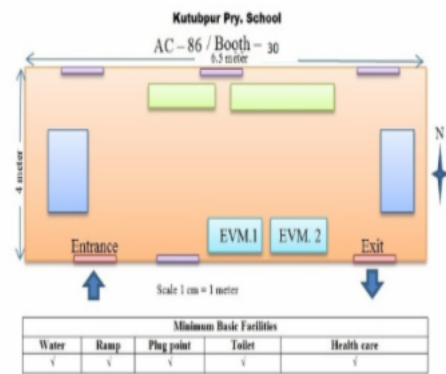

নির্বাচক নিবন্ধন আধিকারিকের স্বাক্ষর

Nazri Naksha

Google Map View

Polling Station Building Front View

Polling Station Front View

Cad View

Key MAP View

1 নাম : ছালেমা বিবি স্বামীর নাম : মজিত আলী বাড়ির নং : n0150 বয়স : 39 লিঙ্গ : মহিলা	DDZ2958619 ফটো উপলব্ধ	2 নাম : গোবিন্দচন্দ্র অধিকারী পিতার নাম : কেশব অধিকারী বাড়ির নং : n0040 বয়স : 71 লিঙ্গ : পুরুষ	WB/12/078/063486 ফটো উপলব্ধ	3 নাম : শোভারানী অধিকারী স্বামীর নাম : গোবিন্দ অধিকারী বাড়ির নং : n0040 বয়স : 66 লিঙ্গ : মহিলা	WB/12/078/063469 ফটো উপলব্ধ
4 নাম : রেশমা খাতুন পিতার নাম : ভদু সেখ বাড়ির নং : এন0000 বয়স : 28 লিঙ্গ : মহিলা	STB1851252 ফটো উপলব্ধ	5 নাম : চম্পা খাতুন পিতার নাম : মজিত আলী বাড়ির নং : n0061 বয়স : 29 লিঙ্গ : মহিলা	STB1940030 ফটো উপলব্ধ	6 নাম : নামাজআলী গাইন পিতার নাম : গোকুল গাইন বাড়ির নং : n0061 বয়স : 72 লিঙ্গ : পুরুষ	WB/12/078/063752 ফটো উপলব্ধ
7 নাম : ফতেবিবি গাইন স্বামীর নাম : নামাজ গাইন বাড়ির নং : n0061 বয়স : 69 লিঙ্গ : মহিলা	WB/12/078/063760 ফটো উপলব্ধ	8 নাম : মজিতআলি গাইন পিতার নাম : নামাজ গাইন বাড়ির নং : n0061 বয়স : 51 লিঙ্গ : পুরুষ	WB/12/078/063467 ফটো উপলব্ধ	9 নাম : হাসান গাইন পিতার নাম : মজিত আলি গাইন বাড়ির নং : এন0061 বয়স : 25 লিঙ্গ : পুরুষ	STB2136869 ফটো উপলব্ধ
Q 10 নাম : মঞ্জু দত্ত স্বামীর নাম : কিশোর দত্ত বাড়ির নং : এন0002 বয়স : 23 লিঙ্গ : মহিলা	STB2442762 ফটো উপলব্ধ	11 নাম : সলমা বেওয়া মায়ের নাম : আনু সেখ বাড়ির নং : এন0001 বয়স : 62 লিঙ্গ : মহিলা	STB2442671 ফটো উপলব্ধ	12 নাম : উৎপল দাস পিতার নাম : উত্তম দাস বাড়ির নং : এন0001 বয়স : 31 লিঙ্গ : পুরুষ	STB1781913 ফটো উপলব্ধ
13 নাম : মামনী বর্মন স্বামীর নাম : অমল বর্মন বাড়ির নং : এন0001 বয়স : 34 লিঙ্গ : মহিলা	STB2442713 ফটো উপলব্ধ	14 নাম : চন্দ্রকান্ত দাস পিতার নাম : সূর্য দাস বাড়ির নং : n0105 বয়স : 27 লিঙ্গ : পুরুষ	STB1965706 ফটো উপলব্ধ	15 নাম : রামচরন দাস পিতার নাম : যোগেশ্বর দাস বাড়ির নং : n0020 বয়স : 76 লিঙ্গ : পুরুষ	WB/12/078/063150 ফটো উপলব্ধ
16 নাম : বাসন্তী দাস স্বামীর নাম : রামচরন দাস বাড়ির নং : n0020 বয়স : 71 লিঙ্গ : মহিলা	WB/12/078/063158 ফটো উপলব্ধ	17 নাম : রমেন দাস পিতার নাম : রামচরন দাস বাড়ির নং : n0020 বয়স : 41 লিঙ্গ : পুরুষ	DDZ3073426 ফটো উপলব্ধ	18 নাম : সোমেন দাস পিতার নাম : রামচরন দাস বাড়ির নং : n0020 বয়স : 39 লিঙ্গ : পুরুষ	STB0122499 ফটো উপলব্ধ
19 নাম : সন্তোষ দাস পিতার নাম : জগন্নাথ দাস বাড়ির নং : n0105 বয়স : 57 লিঙ্গ : পুরুষ	DDZ1860790 ফটো উপলব্ধ	20 নাম : সুমিত্রা দাস স্বামীর নাম : সন্তোষ দাস বাড়ির নং : n0105 বয়স : 54 লিঙ্গ : মহিলা	DDZ1860808 ফটো উপলব্ধ	Q 21 নাম : সূর্য দাস পিতার নাম : সন্তোষ দাস বাড়ির নং : বয়স : 39 লিঙ্গ : পুরুষ	STB1421718 ফটো উপলব্ধ
22 নাম : অসীমা দাস স্বামীর নাম : সূর্য দাস বাড়ির নং : n0105 বয়স : 47 লিঙ্গ : মহিলা	DDZ1860998 ফটো উপলব্ধ	23 নাম : নিত্যগোপাল দাস পিতার নাম : মরণচন্দ্র দাস বাড়ির নং : N000 বয়স : 44 লিঙ্গ : পুরুষ	DDZ2316925 ফটো উপলব্ধ	24 নাম : অপর্ণা বিশ্বাস স্বামীর নাম : সুরভ বিশ্বাস বাড়ির নং : এন0001 বয়স : 29 লিঙ্গ : মহিলা	STB1760065 ফটো উপলব্ধ
Q 25 নাম : উত্তম দাস পিতার নাম : যতীন্দ্রনাথ দাস বাড়ির নং : এন0001 বয়স : 51 লিঙ্গ : মহিলা	STB2442440 ফটো উপলব্ধ	26 নাম : ফেরদৌসী বিবি স্বামীর নাম : মুজাম শেখ বাড়ির নং : এন0001 বয়স : 30 লিঙ্গ : মহিলা	STB2442812 ফটো উপলব্ধ	Q 27 নাম : প্রিয়ঙ্কা হালদার দাস স্বামীর নাম : রমেন দাস বাড়ির নং : কুতুবপুর বয়স : 27 লিঙ্গ : মহিলা	UWL1678614 ফটো উপলব্ধ
Q 28 নাম : অপর্ণা দাস (বারু) স্বামীর নাম : উত্তম বারু বাড়ির নং : বয়স : 34 লিঙ্গ : মহিলা	STB1445220 ফটো উপলব্ধ	29 নাম : অনিমা দাস (রায়) স্বামীর নাম : নিত্যগোপাল দাস বাড়ির নং : N000 বয়স : 39 লিঙ্গ : মহিলা	DDZ2779098 ফটো উপলব্ধ	30 নাম : লোকনাথ দেবনাথ পিতার নাম : তরণ দেবনাথ বাড়ির নং : এন0000 বয়স : 22 লিঙ্গ : পুরুষ	STB2519056 ফটো উপলব্ধ