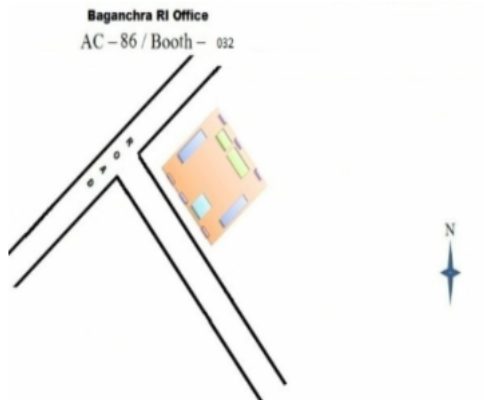

নির্বাচক নিবন্ধন আধিকারিকের স্বাক্ষর

Nazri Naksha

Google Map View

Polling Station Building Front View

Polling Station Front View

Cad View

Key MAP View

1 নাম : ছালেমা বিবি স্বামীর নাম : মজিত আলী বাড়ির নং : n0150 বয়স : 39 লিঙ্গ : মহিলা	DDZ2958619 ফটো উপলব্ধ	2 নাম : গোবিন্দচন্দ্র অধিকারী পিতার নাম : কেশব অধিকারী বাড়ির নং : n0040 বয়স : 71 লিঙ্গ : পুরুষ	WB/12/078/063486 ফটো উপলব্ধ	3 নাম : শোভারানী অধিকারী স্বামীর নাম : গোবিন্দ অধিকারী বাড়ির নং : n0040 বয়স : 66 লিঙ্গ : মহিলা	WB/12/078/063469 ফটো উপলব্ধ
4 নাম : রেশমা খাতুন পিতার নাম : ভদু সেখ বাড়ির নং : এন0000 বয়স : 28 লিঙ্গ : মহিলা	STB1851252 ফটো উপলব্ধ	5 নাম : চম্পা খাতুন পিতার নাম : মজিত আলী বাড়ির নং : n0061 বয়স : 29 লিঙ্গ : মহিলা	STB1940030 ফটো উপলব্ধ	6 নাম : নামাজআলী গাইন পিতার নাম : গোকুল গাইন বাড়ির নং : n0061 বয়স : 72 লিঙ্গ : পুরুষ	WB/12/078/063752 ফটো উপলব্ধ
7 নাম : ফতেবিবি গাইন স্বামীর নাম : নামাজ গাইন বাড়ির নং : n0061 বয়স : 69 লিঙ্গ : মহিলা	WB/12/078/063760 ফটো উপলব্ধ	8 নাম : মজিতআলি গাইন পিতার নাম : নামাজ গাইন বাড়ির নং : n0061 বয়স : 51 লিঙ্গ : পুরুষ	WB/12/078/063467 ফটো উপলব্ধ	9 নাম : হাসান গাইন পিতার নাম : মজিত আলি গাইন বাড়ির নং : এন0061 বয়স : 25 লিঙ্গ : পুরুষ	STB2136869 ফটো উপলব্ধ
Q 10 নাম : মঞ্জু দত্ত স্বামীর নাম : কিশোর দত্ত বাড়ির নং : এন0002 বয়স : 23 লিঙ্গ : মহিলা	STB2442762 ফটো উপলব্ধ	11 নাম : সলমা বেওয়া মায়ের নাম : আনু সেখ বাড়ির নং : এন0001 বয়স : 62 লিঙ্গ : মহিলা	STB2442671 ফটো উপলব্ধ	12 নাম : উৎপল দাস পিতার নাম : উত্তম দাস বাড়ির নং : এন0001 বয়স : 31 লিঙ্গ : পুরুষ	STB1781913 ফটো উপলব্ধ
13 নাম : মামনী বর্মন স্বামীর নাম : অমল বর্মন বাড়ির নং : এন0001 বয়স : 34 লিঙ্গ : মহিলা	STB2442713 ফটো উপলব্ধ	14 নাম : চন্দ্রকান্ত দাস পিতার নাম : সূর্য দাস বাড়ির নং : n0105 বয়স : 27 লিঙ্গ : পুরুষ	STB1965706 ফটো উপলব্ধ	15 নাম : রামচরন দাস পিতার নাম : যোগেশ্বর দাস বাড়ির নং : n0020 বয়স : 76 লিঙ্গ : পুরুষ	WB/12/078/063150 ফটো উপলব্ধ
16 নাম : বাসন্তী দাস স্বামীর নাম : রামচরন দাস বাড়ির নং : n0020 বয়স : 71 লিঙ্গ : মহিলা	WB/12/078/063158 ফটো উপলব্ধ	17 নাম : রমেন দাস পিতার নাম : রামচরন দাস বাড়ির নং : n0020 বয়স : 41 লিঙ্গ : পুরুষ	DDZ3073426 ফটো উপলব্ধ	18 নাম : সোমেন দাস পিতার নাম : রামচরন দাস বাড়ির নং : n0020 বয়স : 39 লিঙ্গ : পুরুষ	STB0122499 ফটো উপলব্ধ
19 নাম : সন্তোষ দাস পিতার নাম : জগন্নাথ দাস বাড়ির নং : n0105 বয়স : 57 লিঙ্গ : পুরুষ	DDZ1860790 ফটো উপলব্ধ	20 নাম : সুমিত্রা দাস স্বামীর নাম : সন্তোষ দাস বাড়ির নং : n0105 বয়স : 54 লিঙ্গ : মহিলা	DDZ1860808 ফটো উপলব্ধ	Q 21 নাম : সূর্য দাস পিতার নাম : সন্তোষ দাস বাড়ির নং : বয়স : 39 লিঙ্গ : পুরুষ	STB1421718 ফটো উপলব্ধ
22 নাম : অসীমা দাস স্বামীর নাম : সূর্য দাস বাড়ির নং : n0105 বয়স : 47 লিঙ্গ : মহিলা	DDZ1860998 ফটো উপলব্ধ	23 নাম : নিত্যগোপাল দাস পিতার নাম : মরণচন্দ্র দাস বাড়ির নং : N000 বয়স : 44 লিঙ্গ : পুরুষ	DDZ2316925 ফটো উপলব্ধ	24 নাম : অপর্ণা বিশ্বাস স্বামীর নাম : সুরভ বিশ্বাস বাড়ির নং : এন0001 বয়স : 29 লিঙ্গ : মহিলা	STB1760065 ফটো উপলব্ধ
Q 25 নাম : উত্তম দাস পিতার নাম : যতীন্দ্রনাথ দাস বাড়ির নং : এন0001 বয়স : 51 লিঙ্গ : মহিলা	STB2442440 ফটো উপলব্ধ	26 নাম : ফেরদৌসী বিবি স্বামীর নাম : মুজাম শেখ বাড়ির নং : এন0001 বয়স : 30 লিঙ্গ : মহিলা	STB2442812 ফটো উপলব্ধ	Q 27 নাম : প্রিয়ঙ্কা হালদার দাস স্বামীর নাম : রমেন দাস বাড়ির নং : কুতুবপুর বয়স : 27 লিঙ্গ : মহিলা	UWL1678614 ফটো উপলব্ধ
Q 28 নাম : অপর্ণা দাস (বারু) স্বামীর নাম : উত্তম বারু বাড়ির নং : বয়স : 34 লিঙ্গ : মহিলা	STB1445220 ফটো উপলব্ধ	29 নাম : অনিমা দাস (রায়) স্বামীর নাম : নিত্যগোপাল দাস বাড়ির নং : N000 বয়স : 39 লিঙ্গ : মহিলা	DDZ2779098 ফটো উপলব্ধ	30 নাম : লোকনাথ দেবনাথ পিতার নাম : তরণ দেবনাথ বাড়ির নং : এন0000 বয়স : 22 লিঙ্গ : পুরুষ	STB2519056 ফটো উপলব্ধ