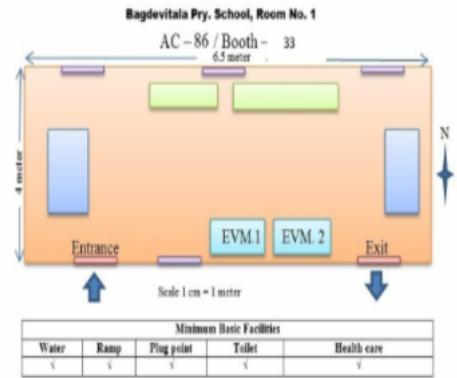

Key MAP View