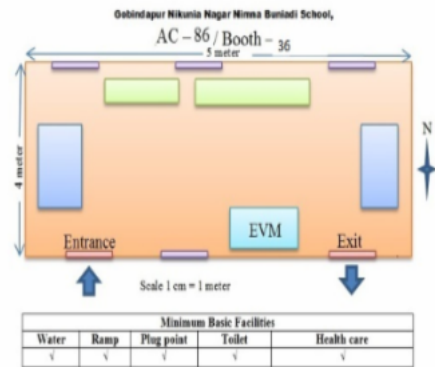

Key MAP View